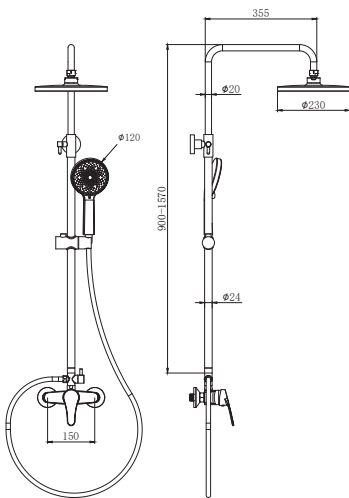

Válvula Lavatório Click-Clack

Copo em ABS

Ref. 470200

Preço lançamento: 2.35€

Preço quantidade: 2.15€ (25un)

Especificações técnicas

- 1 1/4"
- Acabamento cromado
- Copo em ABS

 50un por caixa

Rampa de duche completa ISIS

Ref. 120637

Preço lançamento: 59.00€

Especificações técnicas

- Chuveiro cilíndrico de teto $\phi 230$
- Chuveiro de mão 3 jets
- Extensível: 900-1570
- Suporte de chuveiro ajustável em altura
- Cartucho cerâmico