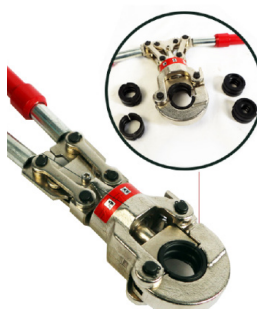

Mola exterior

REF. 378100	Ø16	3.20 €
REF. 378101	Ø20	4.30 €
REF. 378102	Ø25	7.15 €
REF. 378103	Ø32	9.30 €

Tesoura

para aplicação de corte em tubo

REF. 332280	16-40	24.92 €
-------------	-------	---------

Alicate