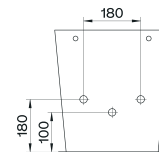

SÉRIE LUSA

Sanita suspensa

Especificações técnicas

- Aplicação à parede/suspenso
- Tampo em termodur c/ queda amortecida
- Clipoff para fácil remoção do tampo
- Descarga RIMLESS

270212

180.00€

Bidé suspenso

270213

150.00€

PREÇOS ESPECIAIS QUANTIDADE

Os preços apresentados são **líquidos**

REF.	DESCRIÇÃO	5UN	10UN
270212	SANITA LUSA SUSPENSA	81.00 €	75.50 €
270213	BIDÉ LUSA SUSPENSO	62.00 €	-