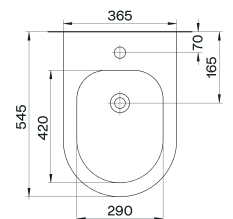

SÉRIE LUSA

Sanita suspensa

Especificações técnicas

- Aplicação à parede/suspenso
- Tampo em termodur c/ queda amortecida
- Clipoff para fácil remoção do tampo
- Descarga RIMLESS

270212

180.00€

Bidé suspenso

270213

150.00€

PREÇOS ESPECIAIS QUANTIDADE

Os preços apresentados são **líquidos**

REF.	DESCRIÇÃO	5UN	10UN
270212	SANITA LUSA SUSPENSA	81.00 €	75.50 €
270213	BIDÉ LUSA SUSPENSO	62.00 €	-