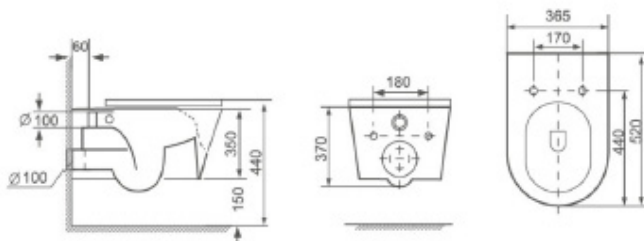

EASY
TAKE-OFF

RIMLESS
EASY CLEAN

SOFT
CLOSE