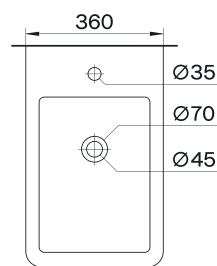

RIMLESS EASY CLEAN

SOFT CLOSE

Bidé suspenso

270217

145.00€

PREÇOS ESPECIAIS QUANTIDADE

Os preços apresentados são **líquidos**

REF.	DESCRIÇÃO	5UN	10UN
270216	CONJUNTO SANITA BELLA SUSPENSO	85.50 €	79.00 €
270217	BIDÉ BELLA SUSPENSO	62.00 €	-