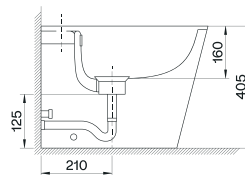

SÉRIE LUSA

Sanita suspensa

Especificações técnicas

- Aplicação à parede/suspenso
- Tampo em termodur c/ queda amortecida
- Clipoff para fácil remoção do tampo
- Descarga RIMLESS

270212

180.00€

Bidé suspenso

270213

150.00€

PREÇOS ESPECIAIS QUANTIDADE

Os preços apresentados são **líquidos**

REF.	DESCRIÇÃO	5UN	10UN
270212	SANITA LUSA SUSPENSA	81.00 €	75.50 €
270213	BIDÉ LUSA SUSPENSO	62.00 €	-