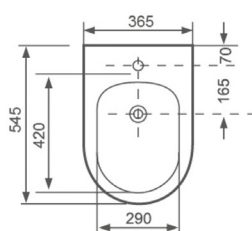

Bidé ao chão

270211

145.00€

PREÇOS ESPECIAIS QUANTIDADE

Os preços apresentados são **líquidos**

REF.	DESCRIÇÃO	5UN	10UN	16UN
270210	CONJUNTO SANITA LUSA AO CHÃO	114.00 €	107.00 €	99.00 €
270211	BIDÉ AO CHÃO	62.00 €	-	-