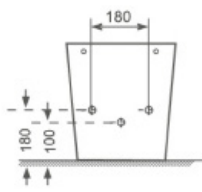

Bidé ao chão

270211P

210.00€