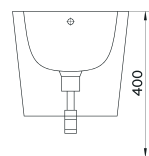

RIMLESS EASY CLEAN

SOFT CLOSE

Bidé suspenso

270213

150.00€

PREÇOS ESPECIAIS QUANTIDADE

Os preços apresentados são **líquidos**

REF.	DESCRIÇÃO	5UN	10UN
270212	SANITA LUSA SUSPENSA	81.00 €	75.50 €
270213	BIDÉ LUSA SUSPENSO	62.00 €	-