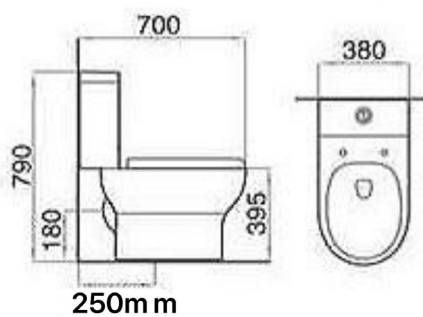

SÉRIE EVA

Conjunto completo de chão

Especificações técnicas

- Descarga ao chão (curva incluída)
- Tampo em termodur c/ queda amortecida
- Clipoff para fácil remoção do tampo
- Mecanismo de descarga dual
- Descarga RIMLESS

270218

180.00€

Artigo fornecido em **2 embalagens:**
Sanita + Tanque

EASY TAKE-OFF

RIMLESS EASY CLEAN

SOFT CLOSE

Bidé ao chão

270219