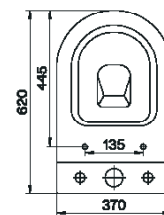

270210P

350.00€

Artigo fornecido em **2 embalagens:**
Sanita + Tanque

EASY
TAKE-OFF

RIMLESS
EASY CLEAN

SOFT
CLOSE

SAÍDA A PAREDE OU
CHÃO C/ CURVA TÉCNICA

Bidé ao chão