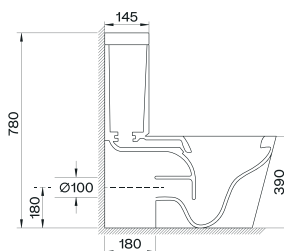

SÉRIE LUSA

Conjunto completo de chão

Especificações técnicas

- Descarga ao chão / parede (curva em S)
- Tampo em termodur c/ queda amortecida
- Clipoff para fácil remoção do tampo
- Mecanismo de descarga dual
- Descarga RIMLESS

270210

260.00€

Artigo fornecido em **2 embalagens:**
Sanita + Tanque

EASY
TAKE-OFF

RIMLESS
EASY CLEAN

SOFT
CLOSE

Bidé ao chão

270211

145.00€

PREÇOS ESPECIAIS QUANTIDADE

Os preços apresentados são **líquidos**

REF.	DESCRIÇÃO	5UN	10UN	16UN
270210	CONJUNTO SANITA LUSA AO CHÃO	114.00 €	107.00 €	99.00 €
270211	BIDÉ AO CHÃO	62.00 €	-	-