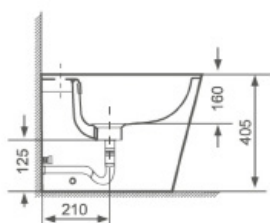

Bidé ao chão

270211P

210.00€