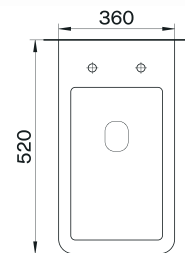

EASY TAKE-OFF

RIMLESS EASY CLEAN

SOFT CLOSE