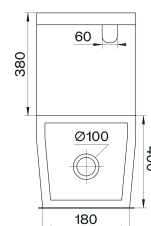

SÉRIE LUSA

Conjunto completo de chão

Especificações técnicas

- Descarga ao chão / parede (curva em S)
- Tampo em termodur c/ queda amortecida
- Clipoff para fácil remoção do tampo
- Mecanismo de descarga dual
- Descarga RIMLESS

270210

260.00€

Artigo fornecido em **2 embalagens:**
Sanita + Tanque

EASY
TAKE-OFF

RIMLESS
EASY CLEAN

SOFT
CLOSE

Bidé ao chão

270211

145.00€

PREÇOS ESPECIAIS QUANTIDADE

Os preços apresentados são **líquidos**

REF.	DESCRIÇÃO	5UN	10UN	16UN
270210	CONJUNTO SANITA LUSA AO CHÃO	114.00 €	107.00 €	99.00 €
270211	BIDÉ AO CHÃO	62.00 €	-	-