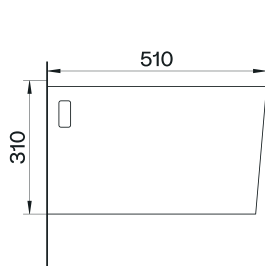

RIMLESS EASY CLEAN

SOFT CLOSE

Bidé suspenso

270217

145.00€

PREÇOS ESPECIAIS QUANTIDADE

Os preços apresentados são **líquidos**

REF.	DESCRIÇÃO	5UN	10UN
270216	CONJUNTO SANITA BELLA SUSPENSO	85.50 €	79.00 €
270217	BIDÉ BELLA SUSPENSO	62.00 €	-