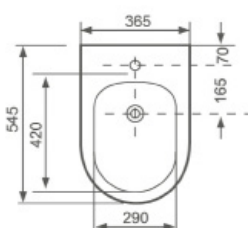

Bidé ao chão

270211P

210.00€