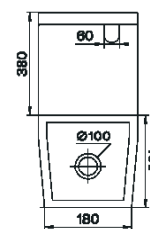

270210P

350.00€

Artigo fornecido em **2 embalagens:**
Sanita + Tanque

EASY
TAKE-OFF

RIMLESS
EASY CLEAN

SOFT
CLOSE

SAÍDA A PAREDE OU
CHÃO C/ CURVA TÉCNICA

Bidé ao chão