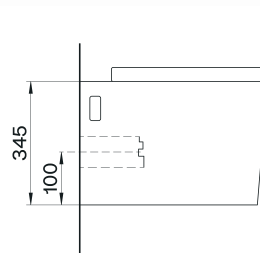

EASY TAKE-OFF

RIMLESS EASY CLEAN

SOFT CLOSE