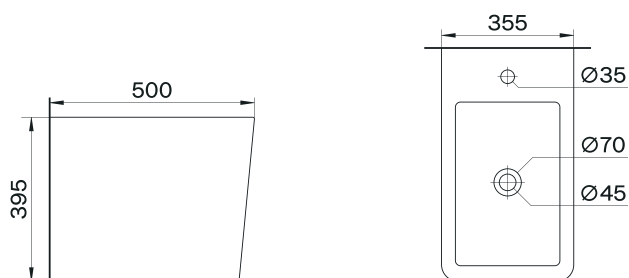

Bidé ao chão

270215

145.00€

PREÇOS ESPECIAIS QUANTIDADE

Os preços apresentados são **líquidos**

REF.	DESCRIÇÃO	5UN	10UN	16UN
270214	CONJUNTO SANITA BELLA AO CHÃO	119.00 €	112.00 €	104.00 €
270215	BIDÉ BELLA AO CHÃO	62.00 €	-	-