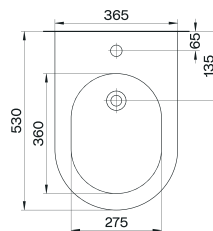

RIMLESS EASY CLEAN

SOFT CLOSE

Bidé suspenso

270213

150.00€

PREÇOS ESPECIAIS QUANTIDADE

Os preços apresentados são **líquidos**

REF.	DESCRIÇÃO	5UN	10UN
270212	SANITA LUSA SUSPENSA	81.00 €	75.50 €
270213	BIDÉ LUSA SUSPENSO	62.00 €	-