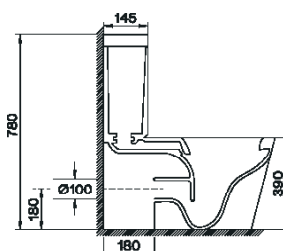

SÉRIE LUSA

Conjunto completo de chão

Especificações técnicas

- Descarga ao chão / parede (curva em S)
- Tampo em termodur c/ queda amortecida
- Clipoff para fácil remoção do tampo
- Mecanismo de descarga dual
- Descarga RIMLESS

270210P

350.00€

Artigo fornecido em **2 embalagens:**
Sanita + Tanque

EASY
TAKE-OFF

RIMLESS
EASY CLEAN

SOFT
CLOSE

SAÍDA A PAREDE OU
CHÃO C/ CURVA TÉCNICA

Bidé ao chão