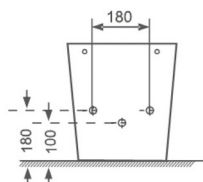

Bidé ao chão

270211

145.00€

PREÇOS ESPECIAIS QUANTIDADE

Os preços apresentados são **líquidos**

REF.	DESCRIÇÃO	5UN	10UN	16UN
270210	CONJUNTO SANITA LUSA AO CHÃO	114.00 €	107.00 €	99.00 €
270211	BIDÉ AO CHÃO	62.00 €	-	-