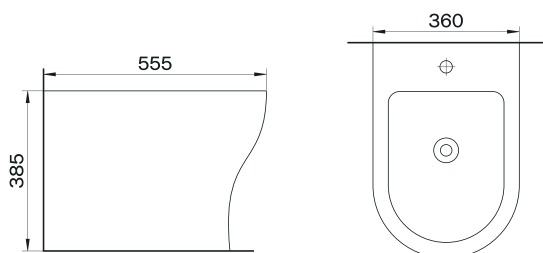

Bidé ao chão

270219

130.00€

PREÇOS ESPECIAIS QUANTIDADE

Os preços apresentados são **líquidos**

REF.	DESCRIÇÃO	5UN	10UN	16UN
270218	CONJUNTO SANITA EVA AO CHÃO	83.00 €	78.00 €	73.00 €
270219	BIDÉ EVA AO CHÃO	58.00 €	-	-