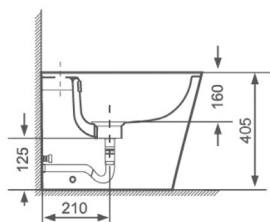

Bidé ao chão

270211

145.00€

PREÇOS ESPECIAIS QUANTIDADE

Os preços apresentados são **líquidos**

REF.	DESCRIÇÃO	5UN	10UN	16UN
270210	CONJUNTO SANITA LUSA AO CHÃO	114.00 €	107.00 €	99.00 €
270211	BIDÉ AO CHÃO	62.00 €	-	-