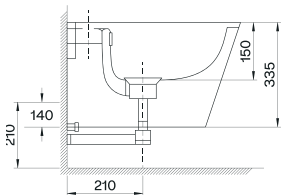

Bidé suspenso

270213

150.00€

PREÇOS ESPECIAIS QUANTIDADE

Os preços apresentados são **líquidos**

REF.	DESCRIÇÃO	5UN	10UN
270212	SANITA LUSA SUSPENSA	81.00 €	75.50 €
270213	BIDÉ LUSA SUSPENSO	62.00 €	-