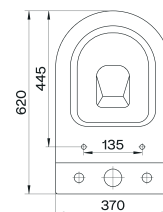

SÉRIE LUSA

Conjunto completo de chão

Especificações técnicas

- Descarga ao chão / parede (curva em S)
- Tampo em termodur c/ queda amortecida
- Clipoff para fácil remoção do tampo
- Mecanismo de descarga dual
- Descarga RIMLESS

270210

260.00€

Artigo fornecido em **2 embalagens:**
Sanita + Tanque

EASY
TAKE-OFF

RIMLESS
EASY CLEAN

SOFT
CLOSE

Bidé ao chão

270211

145.00€

PREÇOS ESPECIAIS QUANTIDADE

Os preços apresentados são **líquidos**

REF.	DESCRIÇÃO	5UN	10UN	16UN
270210	CONJUNTO SANITA LUSA AO CHÃO	114.00 €	107.00 €	99.00 €
270211	BIDÉ AO CHÃO	62.00 €	-	-