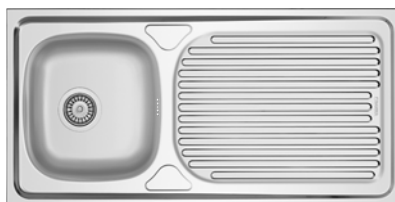

Acessórios incluídos

Sifão/Válvula manual de cesta

Acabamentos Profundidade Cuba: 150

Aplicação

M1080

80*50	219900	84.20 €
80*60	219900-0	93.70 €