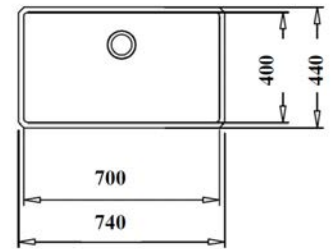

BOLD 74

	219020	459.00 €
	219021	459.00 €

Acessórios incluídos
Sifão/Válvula manual de cesta

Acabamentos **ST** Profundidade Cuba: 200

Aplicação