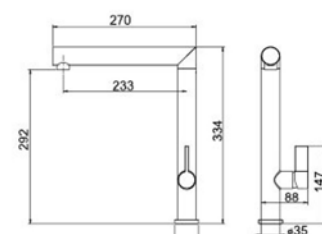

Acessórios incluídos

Ligações malha de aço - Kit de fixação

Acabamentos **CR** Cromo Brilhante