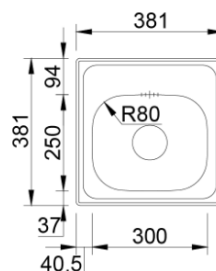

NEW PIO BAR

	210619	97.00 €
	210620	85.00 €

Acessórios incluídos
Sifão/Válvula manual de cesta

Acabamentos **Profundidade Cuba: 139**