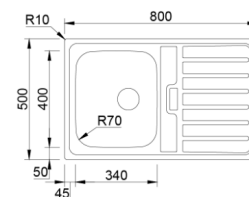

URBAN 80

PL 211931 162.00 €

Acessórios incluídos

Sifão/Válvula manual de cesta

Acabamentos PL