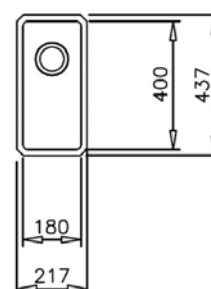

BOLD 17

	219030	389.00 €
	219031	389.00 €

Acessórios incluídos

Sifão/Válvula manual de cesta

Acabamentos Profundidade Cuba: 170

Aplicação