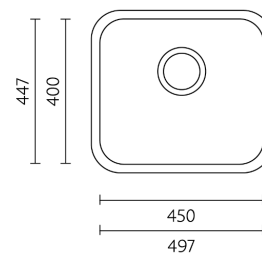

Acessórios incluídos

Sifão/Válvula manual de cesta

Acabamentos Profundidade Cuba: 160