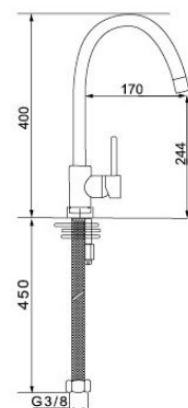

Acessórios incluídos

Ligações malha de aço - Kit de fixação

Acabamentos **BR** Bica flexível branca

PR Bica flexível preta