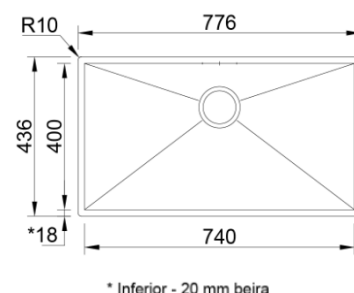

BOX LINE 74

	210140	440.00 €
	210140-2	374.00 €

Acessórios incluídos
Sifão/Válvula manual de cesta

Profundidade Cuba: 200

Aplicação