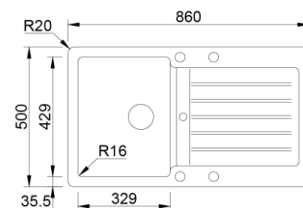

COMPOSITE 86

AS	210001	327.00 €
AL	210002	327.00 €
NE	210003	327.00 €

Acessórios incluídos

Sifão/Válvula manual de cesta

Acabamentos **AL** **NE** **AS** Profundidade Cuba: 200

Aplicação