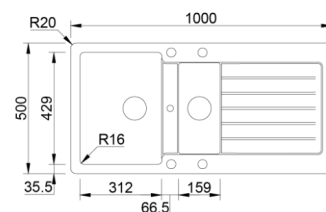

COMPOSITE 100

AS	210013	348.00 €
AL	210014	348.00 €
NE	210015	348.00 €

Acessórios incluídos

Sifão/Válvula manual de cesta

Acabamentos **AL** **NE** **AS** Profundidade Cuba: 200/130

Aplicação