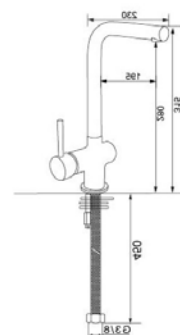

Acessórios incluídos

Ligações malha de aço - Kit de fixação

Acabamentos **PR** Preto Mate