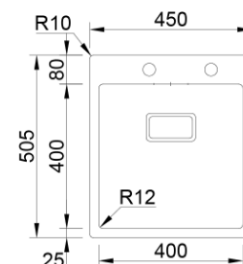

BOX LUX 46

	210179	607.00 €

Acessórios incluídos
Sifão/Válvula manual de cesta

Opcional **VÁLVULA DE CESTA** **556.00 €**

Profundidade Cuba: 200