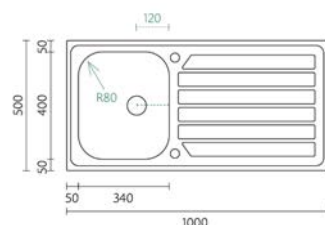

BALANCE 120

PL 219011 139.70 €

Acessórios incluídos
Sifão/Válvula manual de cesta

Acabamentos PL Profundidade Cuba: 160

Aplicação

BALANCE 100-50

PL 219012 144.00 €

Acessórios incluídos
Sifão/Válvula manual de cesta

Acabamentos PL Profundidade Cuba: 160

Aplicação

BALANCE 100-34

PL 219013 106.90 €

Acessórios incluídos
Sifão/Válvula manual de cesta

Acabamentos PL Profundidade Cuba: 160

Aplicação

BALANCE 100-15

PL 219014 157.10 €

Acessórios incluídos
Sifão/Válvula manual de cesta

Acabamentos PL Profundidade Cuba: 160/150

Aplicação

BALANCE 80-1

PL 219015 96.80 €

Acessórios incluídos
Sifão/Válvula manual de cesta

Acabamentos PL Profundidade Cuba: 160

Aplicação

BALANCE 80-2

PL 219016 109.10 €

Acessórios incluídos
Sifão/Válvula manual de cesta

Acabamentos PL Profundidade Cuba: 160/160

Aplicação