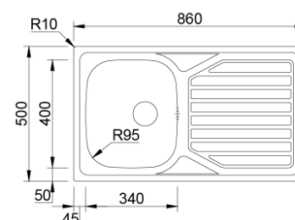

Acabamentos **NP** Profundidade Cuba: 160

Aplicação

OKIO LINE 86

PL	211315	110.00 €
NP	211315-1	97.00 €

Acessórios incluídos
Sifão/Válvula manual de cesta

Acabamentos **PL** **NP** Profundidade Cuba: 160

Aplicação