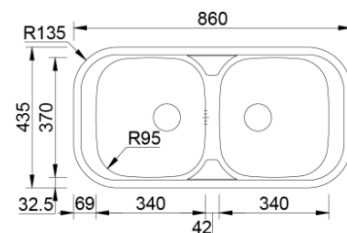

SEVILLA BB

PL	210604	117.00 €

Acessórios incluídos
Sifão/Válvula manual de cesta

Acabamentos **PL** Profundidade Cuba: 140/140