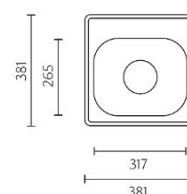

Acessórios incluídos

Sifão/Válvula manual de cesta

Acabamentos Profundidade Cuba: 150/150

Aplicação

M4050

	219922	67.50 €
	219910	75.70 €