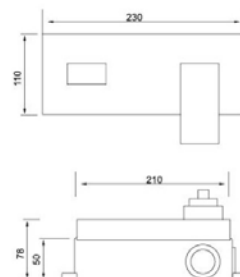

Aplicação à parede

110142

125.90 €

Acessórios incluídos

Caixa de pré-instalação incluída

Acabamentos CR Cromo Brilhante

Misturadora Lavatório embutido

Aplicação à parede