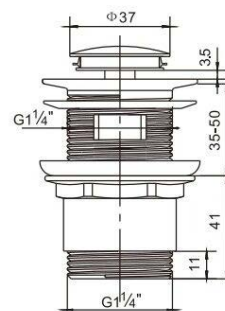

Válvula Bidé

Composição de materiais em latão (LT). Sistema click-clack 1 1/4"

LT	470201	10.00 €

Acabamentos CR Cromo Brilhante 50un