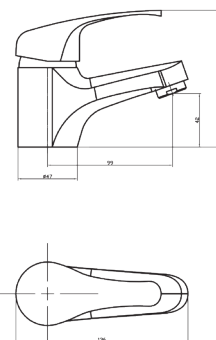

Misturadora Lavatório

120601

29.00 €

Acessórios incluídos
Ligações malha de aço - Kit de fixação

Acabamentos CR Cromo Brilhante

Ø 40 10un