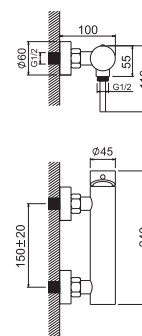

Acess rios incl idos

Chuveiro de m o cil ndrico - Liga o flex vel de 150cm - Suporte de chuveiro

Acabamentos **PR** Preto Mate

Ø 35 10un