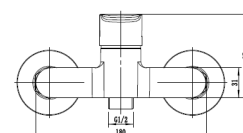

Acess rios incl idos

Chuveiro de m o cil ndrico - Liga o flex vel de 150cm - Suporte de chuveiro

Acabamentos **CR** Cromo Brilhante

🚰 Ø 35 📦 10un