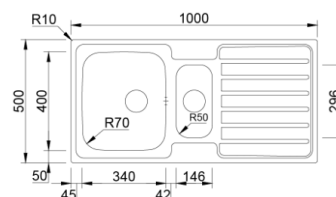

Acabamentos PL Profundidade Cuba: 200/200

Aplicação

URBAN 100

PL 211935 209.00 €

Acessórios incluídos

Sifão/Válvula manual de cesta

Acabamentos PL Profundidade Cuba: 200/150

Aplicação