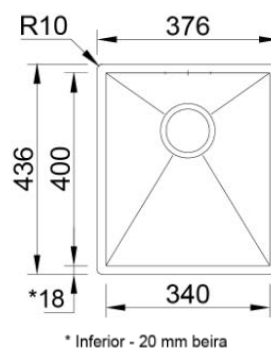

Aplicação

BOX LINE 40

	210134	362.00 €
	210134-2	297.00 €

Acessórios incluídos
Sifão/Válvula manual de cesta

Profundidade Cuba: 200