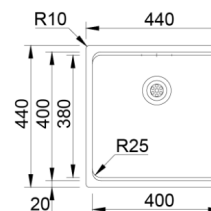

Acessórios incluídos

Tábua VERSUS - Sifão/Válvula manual de cesta

Acabamentos PL