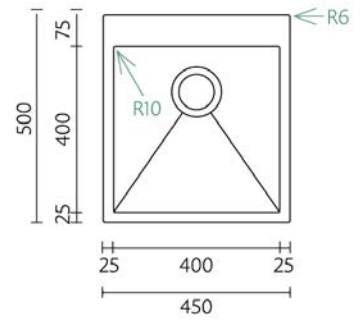

ADVANCE 40

ST 219040 755.00 €

Acessórios incluídos
Sifão/Válvula manual de cesta

Acabamentos ST Profundidade Cuba: 190

Aplicação