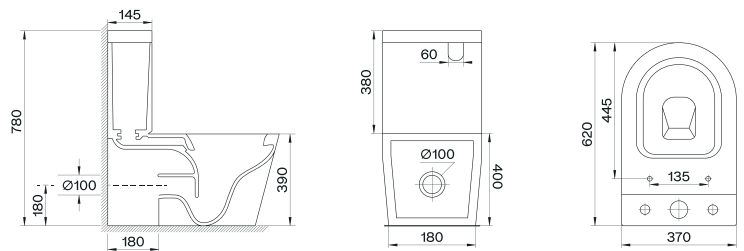

SÉRIE LUSA

Conjunto completo de chão

Especificações técnicas

- Descarga ao chão / parede (curva em S)
- Tampo em termodur c/ queda amortecida
- Clipoff para fácil remoção do tampo
- Mecanismo de descarga dual
- Descarga RIMLESS

270210

260.00€

Artigo fornecido em **2 embalagens:**
Sanita + Tanque