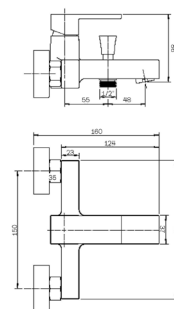

Ø 25 10un

Misturadora Banheira

141155

110.00 €

Acessórios incluídos

Chuveiro de mão cilíndrico - Ligaç o flexível de 150cm - Suporte de chuveiro

Acabamentos **PR** Preto Mate

Ø 25 10un