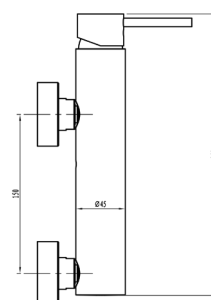

Acessórios incluídos

Chuveiro de mão cilíndrico - Ligaçao flexível de 150cm - Suporte de chuveiro

Acabamentos **PR** Preto Mate

Ø 35 10un