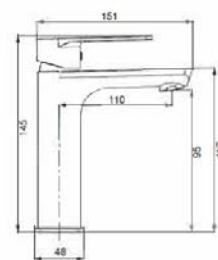

Misturadora Lavatório

141121

85.30 €

Acessórios incluídos

Ligações malha de aço - Kit de fixação

Acabamentos PR Preto Mate

Ø 35 10un