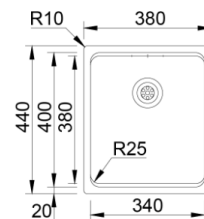

- Encastrar
- Face
- Inferior
- Superior
- Pousar

UNA 34

PL 211951 164.00 €

Acessórios incluídos

Tábua VERSUS - Sifão/Válvula manual de cesta

Acabamentos PL

Aplicação

UNA 40