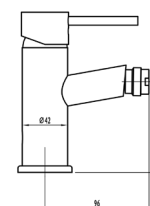

Acessórios incluídos

Ligações malha de aço - Kit de fixação

Acabamentos **PR** Preto Mate

Ø 35 10un