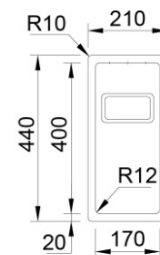

BOX LUX 17

	210190-1	356.00 €
	210190	356.00 €

Acessórios incluídos
Sifão/Válvula manual de cesta

Opcional **VÁLVULA DE CESTA** **344.00 €**

Profundidade Cuba: 170