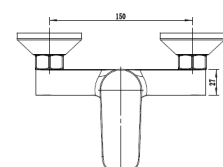

Acess rios incl idos

Chuveiro de m o cil ndrico - Liga o flex vel de 150cm - Suporte de chuveiro

Acabamentos **CR** Cromo Brilhante

🚰 Ø 35 📦 10un