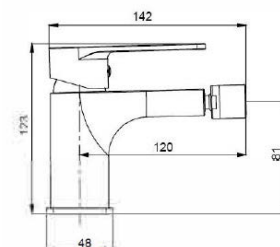

Acessórios incluídos

Ligações malha de aço - Kit de fixação

Acabamentos PR Preto Mate

Ø 35 10un