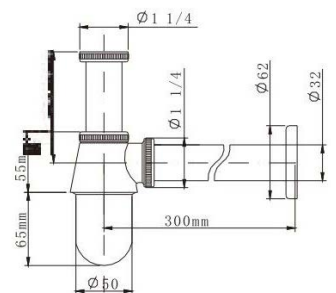

Sifão Garrafa

Para aplicação em lavatório 1 1/4"

CR	470084	10.50 €

Acabamentos **CR** Cromo Brilhante

25un