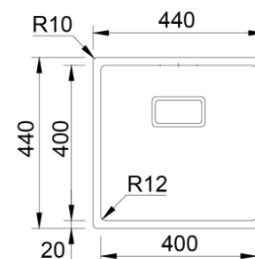

BOX LUX 40 PVD

CO	210174CO	743.00 €
GR	210174GR	743.00 €

Acessórios incluídos
Sifão/Válvula manual de cesta

Acabamentos **CO** **GR**

Profundidade Cuba: 200

Aplicação