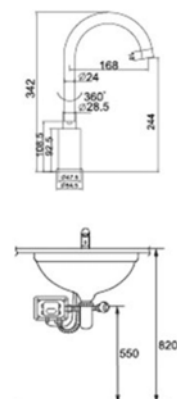

182051

161.10 €

Acessórios incluídos

Ligações malha de aço com 35mm - Kit de fixação

Acabamentos

CR Cromo Brilhante

Electrónica de Urinol

182054