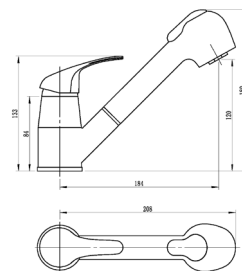

Misturadora Cozinha

Aplicação à banca

120611

45.00 €

Acessórios incluídos

Ligações malha de aço - Kit de fixação

Acabamentos **CR** Cromo Brilhante

Misturadora Cozinha