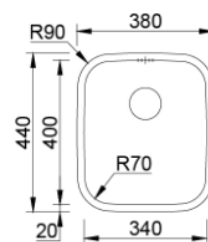

BRASILIA

	210701-1	129.00 €
	210701	104.00 €

Acessórios incluídos
Sifão/Válvula manual de cesta

Acabamentos **Profundidade Cuba: 200**