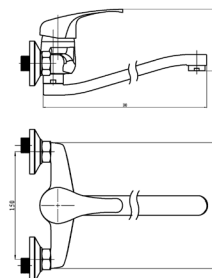

Misturadora Cozinha

Aplicação à parede

120607

43.00 €

Acessórios incluídos

Ligações malha de aço - Kit de fixação

Acabamentos

CR Cromo Brilhante