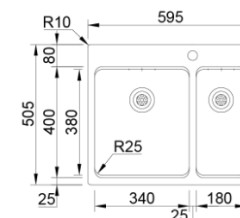

Aplicação

UNA 56

PL 211958 440.00 €

Acessórios incluídos

Tábua VERSUS - Sifão/Válvula manual de cesta

Acabamentos PL

Aplicação

UNA 72