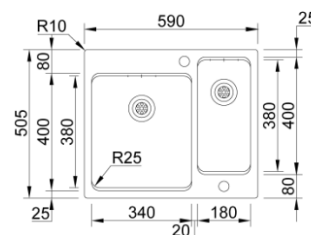

UNA REVERSE 60

PL 211962 473.00 €

Acessórios incluídos
Tábua VERSUS - Sifão/Válvula manual de cesta

Acabamentos PL Profundidade Cuba: 200/150