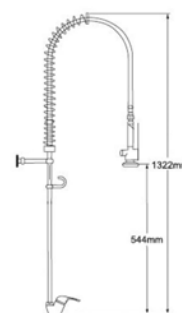

Acessórios incluídos

Ligações malha de aço - Kit de fixação

Acabamentos CR Cromo Brilhante