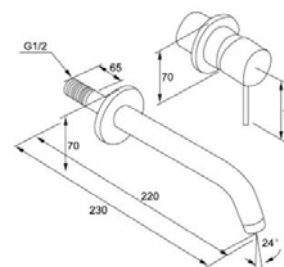

Misturadora Lavatório embutido

Aplicação à parede

110140

52.50 €

Sem caixa de pré-instalação incluída

Acabamentos **CR** Cromo Brilhante