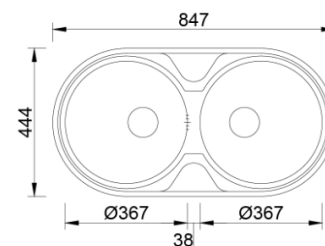

Aplicação

DUETO

PL	210609	91.00 €
NP	210609-1	85.00 €

Acessórios incluídos
Sifão/Válvula manual de cesta

Acabamentos **PL** **NP** Profundidade Cuba: 145/145

Aplicação

SEVILLA FLAT

PL	210601	104.00 €
----	--------	----------