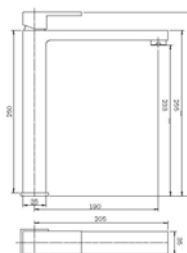

Acessórios incluídos

Ligações malha de aço - Kit de fixação

Acabamentos **PR** Preto Mate

Ø 25 10un