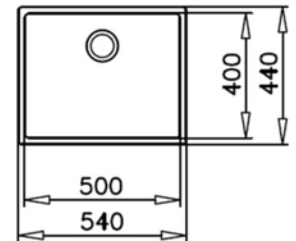

	219020	459.00 €
	219021	459.00 €

Acessórios incluídos
Sifão/Válvula manual de cesta

Acabamentos **ST** Profundidade Cuba: 200

Aplicação

BOLD 50

	219022	374.00 €
	219023	374.00 €

Acessórios incluídos
Sifão/Válvula manual de cesta