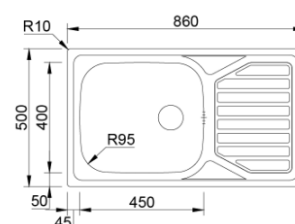

OKIO LINE 103

PL	211328	110.00 €
NP	211328-1	97.00 €

Acessórios incluídos
Sifão/Válvula manual de cesta

Acabamentos **PL** **NP** Profundidade Cuba: 160