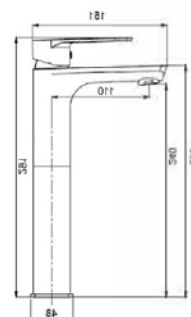

Acessórios incluídos

Ligações malha de aço - Kit de fixação

Acabamentos PR Preto Mate

Ø 35 10un