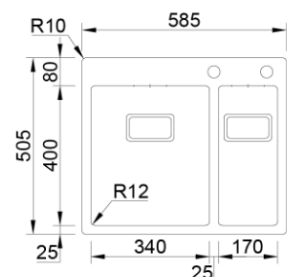

BOX LUX 56

	210181	1021.00 €

Acessórios incluídos
Sifão/Válvula manual de cesta

Opcional **VÁLVULA DE CESTA** **982.00 €**

Profundidade Cuba: 200/170

Aplicação