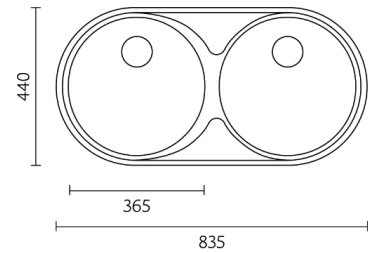

DUETO

PL 219906 113.80 €

Acessórios incluídos
Sifão/Válvula manual de cesta

Acabamentos PL Profundidade Cuba: 150

Aplicação