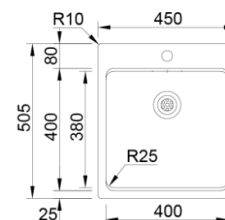

Acabamentos PL Profundidade Cuba: 200/200

Aplicação

UNA 46

PL 211970 226.00 €

Acessórios incluídos
Tábua VERSUS - Sifão/Válvula manual de cesta

Acabamentos PL Profundidade Cuba: 200

Aplicação

UNA 57