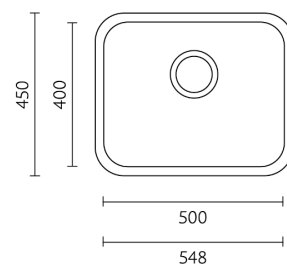

IBERICO 50

	219050	150.00 €
	219051	150.00 €

Acessórios incluídos

Sifão/Válvula manual de cesta

Acabamentos Profundidade Cuba: 160