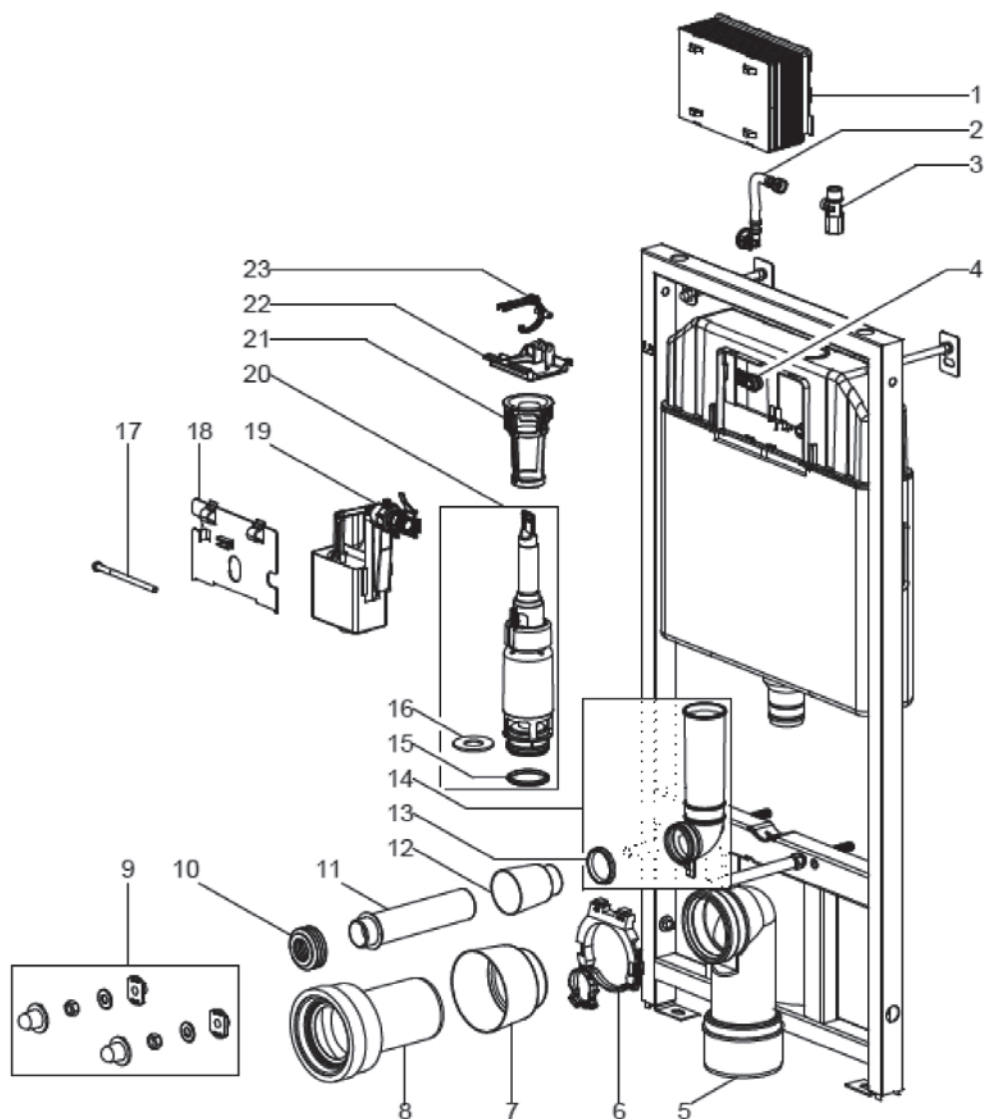

NÚMERO	REF.	DESCRICAO	PREÇO
1	270440	CAIXA	0.54 €
2	270441	MANGUEIRA FLEXÍVEL	5.00 €
3	270442	VÁLVULA	8.70 €
4	270443	PORCA PARAFUSO	0.54 €
5	270444	CURVA P/ TUBO DE ESGOTO	5.90 €
6	270445	ABRAÇADEIRA P/ CURVA	0.54 €
7	270446	TAMPAO P/ CURVA (GRANDE)	4.16 €
8	270447	EXTENSÃO P/ CURVA DE ESGOTO	2.40 €
9	270448	COBERTURA DE HASTE (CONJUNTO)	1.54 €
10	270449	VEDANTE ADAPTADOR P/ SANITA	1.62 €
11	270450	EXTENSÃO P/ TUBO DESCARGA	0.54 €
12	270451	TAMPAO P/ CURVA (PEQUENO)	0.30 €

NÚMERO	REF.	DESCRICAO	PREÇO
13	270452	VEDANTE P/ TUBO DESCARGA	0.30 €
14	270453	CURVA P/ DESCARGA DE AGUA	3.30 €
15	270454	VEDANTE P/ MECANISMO DESCARGA	0.27 €
16	270455	VEDANTE DO CONJUNTO DESCARGA	0.27 €
17	270456	PARAFUSO P/ PLACA DESCARGA	0.54 €
18	270457	COBERTURA DE CAIXA	0.54 €
19	270458	VALVULA DE ENTRADA 1/2"	5.70 €
20	270459	MECANISMO DE DESCARGA DUAL	27.70 €
21	270460	COPO	0.54 €
22	270461	PONTE	0.54 €
23	270462	SUPORTES	0.54 €