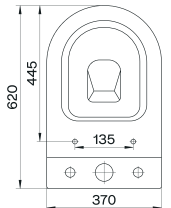

270210P

350.00€

Artigo fornecido em **2 embalagens:**
Sanita + Tanque

EASY TAKE-OFF

RIMLESS EASY CLEAN

SOFT CLOSE

SAÍDA À PAREDE OU CHÃO C/ CURVA TÉCNICA

Bidé ao chão