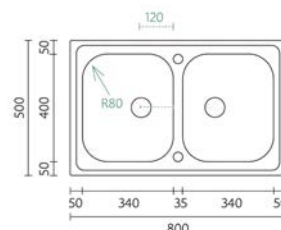

Aplicação

MEZZO 80-2

PL 219006 251.70 €

Acessórios incluídos
Sifão/Válvula manual de cesta

Acabamentos PL Profundidade Cuba: 200/200

Aplicação

BANKA EDGE MEZZO 120

BOLD 74