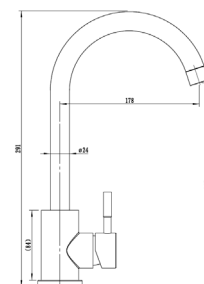

Misturadora Cozinha

Aplicação à banca

110930

42.70 €

Acessórios incluídos

Ligações malha de aço - Kit de fixação

Acabamentos CR Inox Escovado