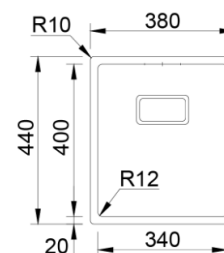

BOX LUX 34

	210172	336.00 €
	210172-2	336.00 €

Acessórios incluídos
Sifão/Válvula manual de cesta

Opcional **VÁLVULA DE CESTA** **324.00 €**

Profundidade Cuba: 200