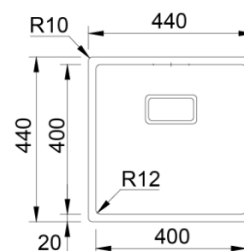

BOX LUX 40

	210174	336.00 €
	210173	336.00 €

Acessórios incluídos
Sifão/Válvula manual de cesta

Opcional **VÁLVULA DE CESTA** **324.00 €**

Profundidade Cuba: 200