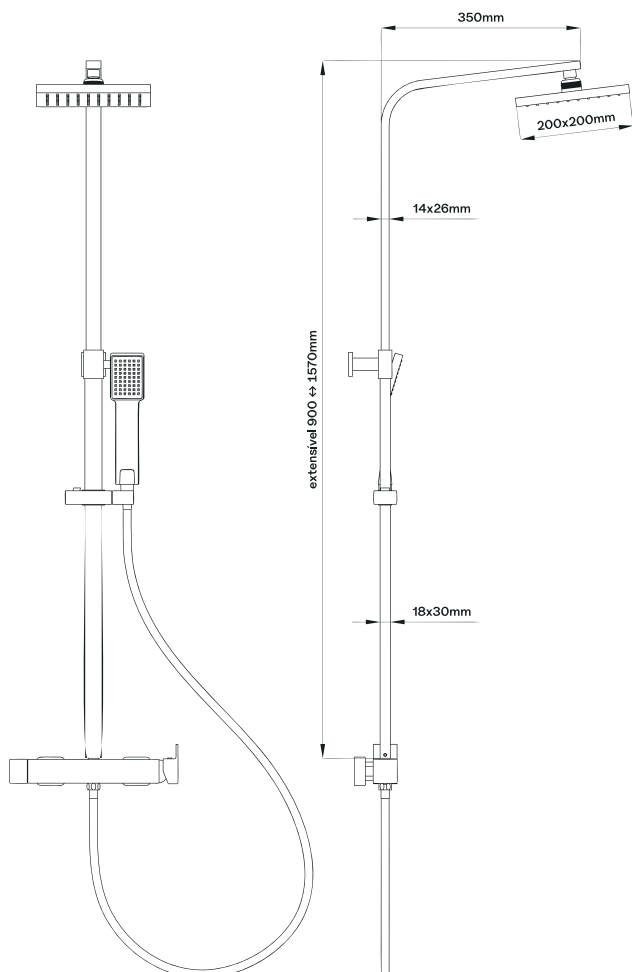

QUARTZO

Rampa de duche completa com linhas quadradas

Especificações técnicas

- Chuveiro cilíndrico de teto 200*200
- Distribuidor no corpo da misturadora
- Chuveiro de mão
- Extensível: 900-1570
- Suporte de chuveiro ajustável em altura
- Cartucho cerâmico

Acabamentos

CR Cromo Brilhante

PR Preto Mate

Materiais

Chuveiro de mão: ABS

Chuveiro de teto: ABS

Corpo da rampa: Inox

Misturadora: Latão

CR	111515	235.00 €
PR	111516	245.00 €