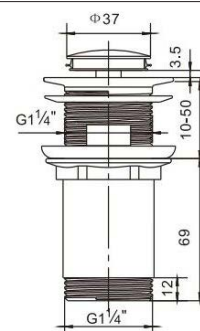

Válvula Lavatório

Composição de materiais em zamak (ZM) ou latão (LT). Sistema click-clack 1 1/4"

ZM	470201-1	6.50 €
LT	470206	9.50 €

Acabamentos CR Cromo Brilhante 50un

Válvula Bidé

Composição de materiais em latão (LT). Sistema click-clack 1 1/4"

LT	470201	10.00 €

Acabamentos CR Cromo Brilhante 50un

Válvula Lavatório Espelho Largo

Composição de materiais em zamak (ZM) ou latão (LT). Sistema click-clack 1 1/4"

ZM	470202	8.00 €
LT	470202-1	11.00 €

Acabamentos CR Cromo Brilhante 50un

Válvula Lavatório

Composição de materiais em latão (LT). Sistema click-clack 1 1/4"

LT	470201-1P	12.00 €

Acabamentos PR Preto Mate 50un

Válvula Lavatório

Composição de materiais em INOX (I). Sistema click-clack 1 1/4"

I	470200	5.40 €

Acabamentos CR Cromo Brilhante 50un

Copo em ABS