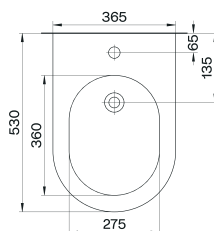

RIMLESS EASY CLEAN

SOFT CLOSE

Bidé suspenso

270213P

210.00€

+ PRODUTOS COMPLEMENTARES / OPCIONAIS

Estrutura SLIM

Para aplicação de sanitas suspensas