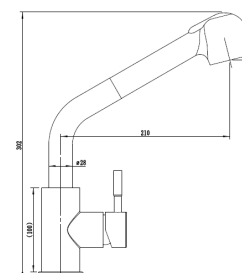

Misturadora Cozinha

Aplicação à banca

110113

63.60 €

Acessórios incluídos

Ligações malha de aço - Kit de fixação

Acabamentos CR Inox Escovado

Misturadora Cozinha