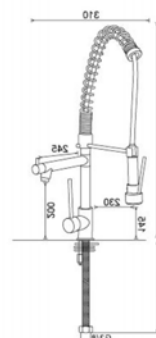

Acessórios incluídos

Ligações malha de aço - Kit de fixação

Acabamentos CR Cromo Brilhante