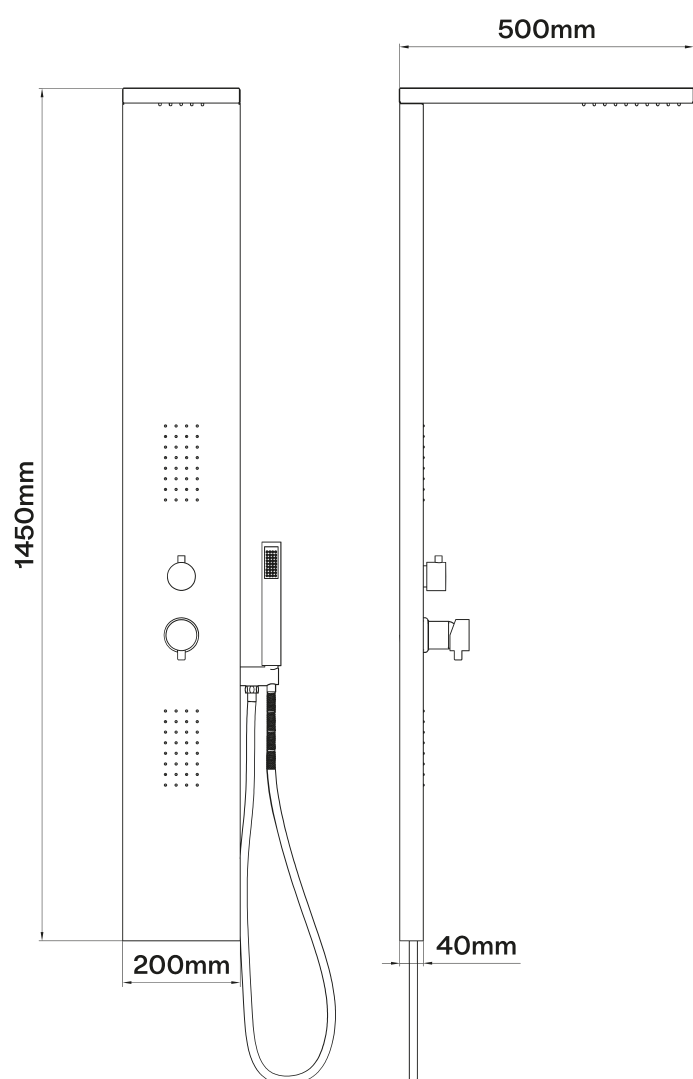

SAFIRA

Coluna de duche com jets

Especificações técnicas

- Chuveiro de teto com 5*10 jets
- Jets horizontais (corpo) com 4*8 jets na parte superior e inferior
- Distribuidor em latão
- Cartucho mecânico
- Chuveiro de mão com ligação de 1,5m

Acabamentos

CR Cromo Brilhante

PR Preto Mate

CR	232015	220.00 €
PR	232016	230.00 €