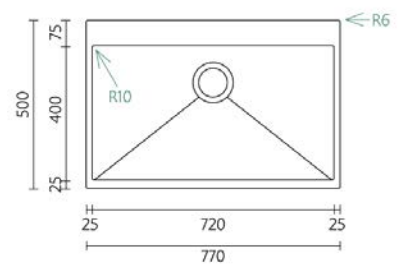

ADVANCE 72

ST 219042 975.00 €

Acessórios incluídos
Sifão/Válvula manual de cesta

Acabamentos ST Profundidade Cuba: 190

Aplicação