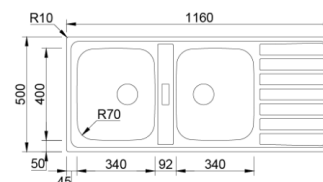

Acessórios incluídos

Sifão/Válvula manual de cesta

Acabamentos PL Profundidade Cuba: 200/200