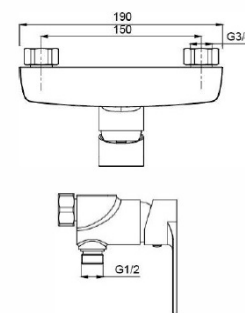

Ø 35 10un

Misturadora Duche

141126

110.90 €

Acessórios incluídos

Chuveiro de mão cilíndrico - Ligaçãõ flexível de 150cm - Suporte de chuveiro

Acabamentos PR Preto Mate

Ø 35 10un