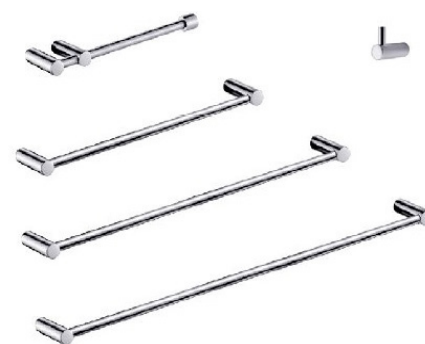

Acabamentos **CR** Cromo Brilhante

 25un

Conjunto de Toalheiro Cilíndrico

Conjunto composto por 4 peças:
toalheiro 60, 50 e 30 + porta rolos

Acabamentos **CR** Cromo Brilhante

PR Preto Mate

CR Cromo Brilhante