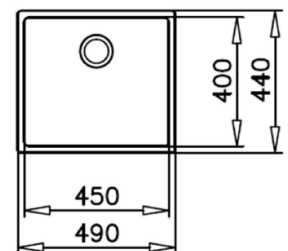

BOLD 45

	219024	372.00 €
	219025	372.00 €

Acessórios incluídos
Sifão/Válvula manual de cesta

Acabamentos **ST** Profundidade Cuba: 200

Aplicação