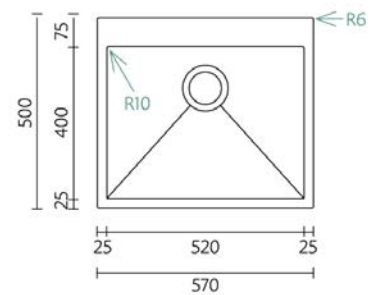

ADVANCE 52

ST 219041 768.00 €

Acessórios incluídos
Sifão/Válvula manual de cesta

Acabamentos ST Profundidade Cuba: 190

Aplicação