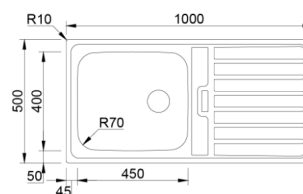

Acessórios incluídos

Sifão/Válvula manual de cesta

Acabamentos PL Profundidade Cuba: 200