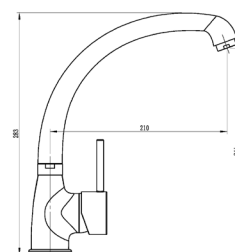

Acessórios incluídos

Ligações malha de aço - Kit de fixação

Acabamentos **CR** Cromo Brilhante