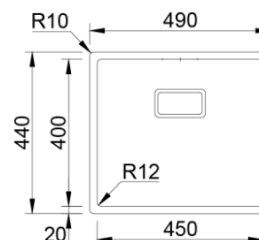

BOX LUX 45

	210196	349.00 €
	210196-2	349.00 €

Acessórios incluídos
Sifão/Válvula manual de cesta

Opcional **VÁLVULA DE CESTA** **336.00 €**

Profundidade Cuba: 200