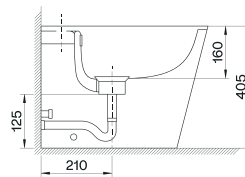

SÉRIE LUSA

Sanita suspensa

Especificações técnicas

- Aplicação à parede/suspensa
- Tampo em termodur c/ queda amortecida
- Clipoff para fácil remoção do tampo
- Descarga RIMLESS

270212

180.00€

Bidé suspenso

270213

150.00€

+ PRODUTOS COMPLEMENTARES / OPCIONAIS

Estrutura SLIM

Para aplicação de sanitas suspensas

Placa de descarga

Compatível com as estruturas VISAM e com vários acabamentos.

Estrutura p/ Bidé

Para aplicação de bidés suspensos