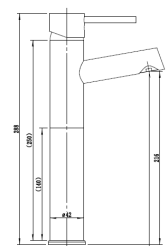

Acessórios incluídos

Ligações malha de aço - Kit de fixação

Acabamentos **PR** Preto Mate

Ø 35 10un