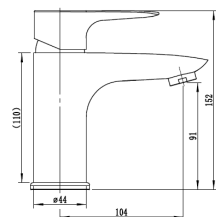

120631

50.00 €

Acessórios incluídos

Ligações malha de aço - Kit de fixação

Acabamentos **CR** Cromo Brilhante

🚰 Ø 35 📦 10un

Misturadora Bidé

120633