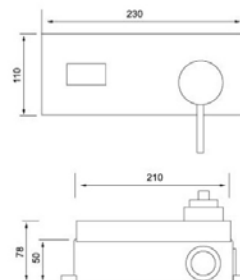

Um Toque de Modernidade para a Sua Casa de Banho

O equilíbrio perfeito entre design e desempenho. Este misturador de parede proporciona um aspeto sofisticado e discreto, garantindo conforto e praticidade em todas as utilizações.

Misturadora Lavatório embutido

Aplicação à parede

110141

117.90 €

Acessórios incluídos

Caixa de pré-instalação incluída

Acabamentos CR Cromo Brilhante