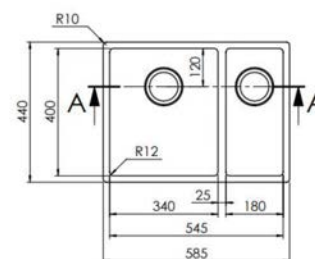

BOLD 34-34

	219032	890.00 €
	219033	890.00 €

Acessórios incluídos

Sifão/Válvula manual de cesta

Acabamentos Profundidade Cuba: 200/200

Aplicação

BOLD 34-17

	219034	862.00 €
	219035	862.00 €