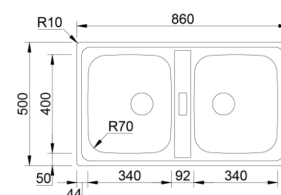

Acessórios incluídos

Sifão/Válvula manual de cesta

Acabamentos PL Profundidade Cuba: 200/200