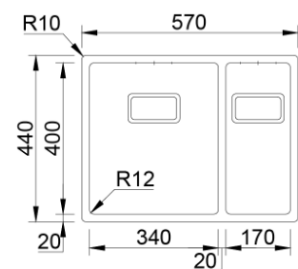

BOX LUX 55

	210183-1	801.00 €
	210183	801.00 €

Acessórios incluídos
Sifão/Válvula manual de cesta

Opcional **VÁLVULA DE CESTA** **762.00 €**

Profundidade Cuba: 200/170

Aplicação