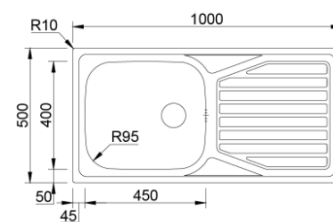

OKIO LINE 104

PL	211329	110.00 €
NP	211329-1	97.00 €

Acessórios incluídos

Sifão/Válvula manual de cesta

Acabamentos ☐ PL ☐ NP Profundidade Cuba: 160

Aplicação

OKIO LINE 78BB

PL	211323	92.00 €
NP	211323-1	79.00 €