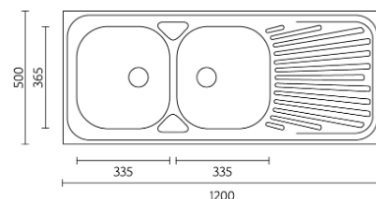

M3120

120*50	219902	115.40 €
120*60	219903	115.40 €

Acessórios incluídos

Sifão/Válvula manual de cesta

Acabamentos Profundidade Cuba: 150

Aplicação

M1100

100*50	219901	94.80 €
120*50	219914	128.20 €
120*60	219915	132.00 €