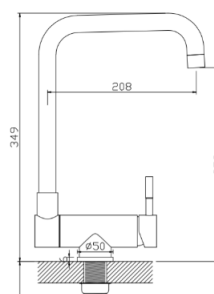

Acessórios incluídos

Ligações malha de aço - Kit de fixação

Acabamentos CR Inox Escovado