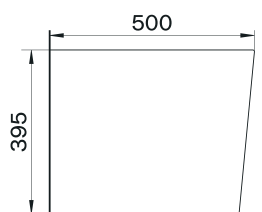

Bidé ao chão

270215

145.00€