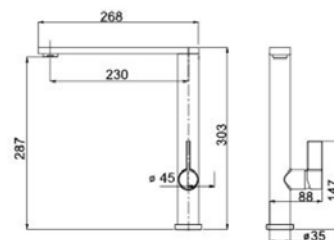

Misturadora Cozinha

Aplicação à banca

110931

124.00 €

Acessórios incluídos

Ligações malha de aço - Kit de fixação

Acabamentos **CR** Cromo Brilhante