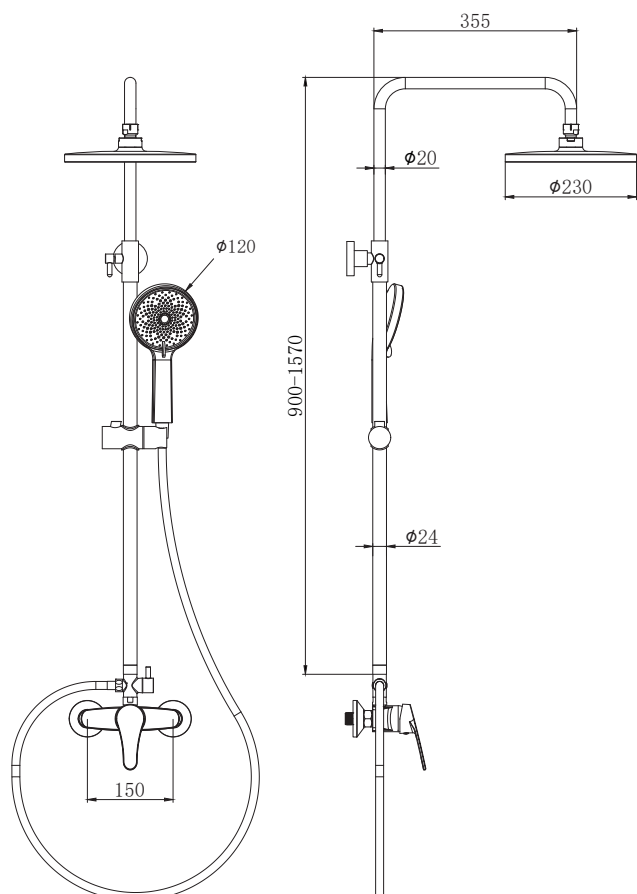

Chuveiro de mão: ABS

Chuveiro de teto: ABS

Corpo da rampa: Inox

Misturadora: Latão

Acabamentos

CR Cromo Brilhante

CR **120637** **135.00 €**

Características do produto