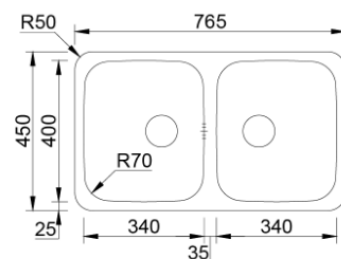

Acessórios incluídos

Sifão/Válvula manual de cesta

Acabamentos Profundidade Cuba: 200/200