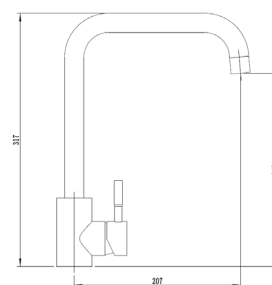

Acessórios incluídos

Ligações malha de aço - Kit de fixação

Acabamentos CR Inox Escovado