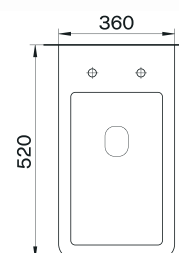

EASY TAKE-OFF

RIMLESS EASY CLEAN

SOFT CLOSE