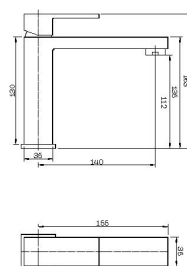

Misturadora Lavatório

141151

90.00 €

Acessórios incluídos

Ligações malha de aço - Kit de fixação

Acabamentos **PR** Preto Mate

Ø 25 10un