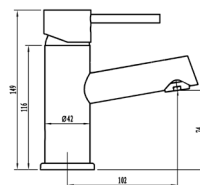

Misturadora Lavatório

110101

50.00 €

Acessórios incluídos

Ligações malha de aço - Kit de fixação

Acabamentos **CR** Cromo Brilhante

Ø 35 10un