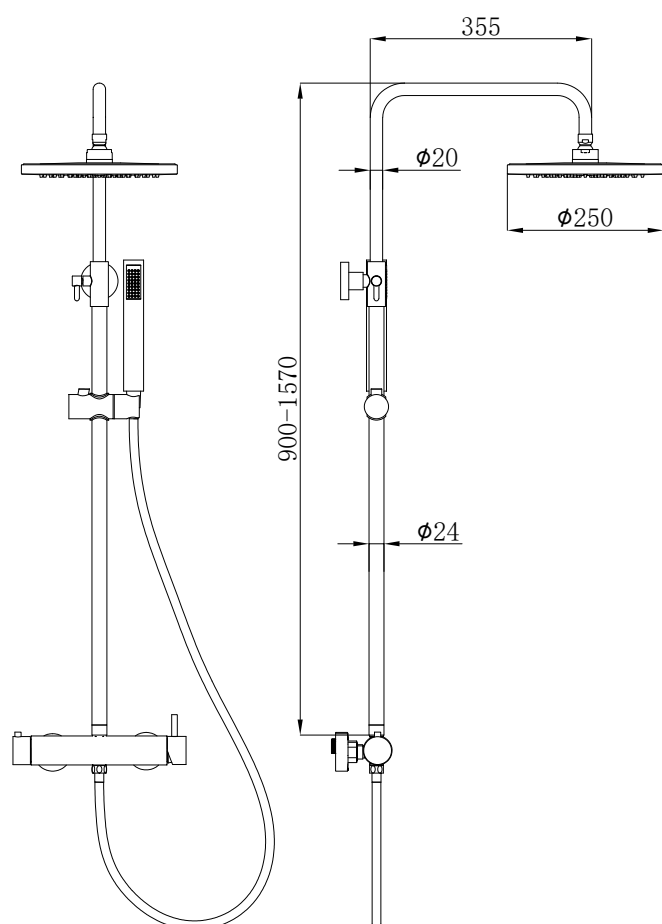

RUBI

Rampa de duche completa com linhas cilíndricas

Especificações técnicas

- Chuveiro cilíndrico de teto 250Ø
- Distribuidor no corpo da misturadora
- Chuveiro de mão
- Extensível: 900-1570
- Suporte de chuveiro ajustável em altura
- Cartucho cerâmico

Materiais

Chuveiro de mão: ABS

Chuveiro de teto: ABS

Corpo da rampa: Inox

Misturadora: Latão

Acabamentos

CR Cromo Brilhante

PR Preto Mate

CR	110115	180.00 €
PR	110116	190.00 €