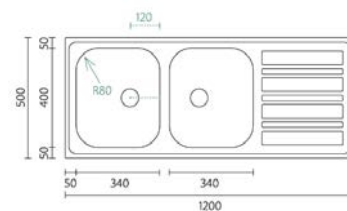

MEZZO 120

PL 219001 244.40 €

Acessórios incluídos
Sifão/Válvula manual de cesta

Acabamentos PL Profundidade Cuba: 200/200

Aplicação