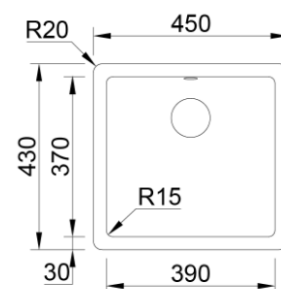

COMPOSITE 40

AS	210028	321.00 €
AL	210029	321.00 €
NE	210030	321.00 €

Acessórios incluídos
Sifão/Válvula manual de cesta

Acabamentos **AL** **NE** **AS** Profundidade Cuba: 200

Aplicação