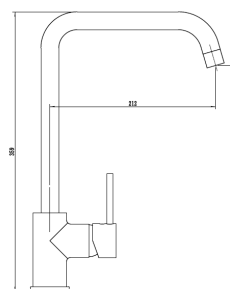

110110-2P

48.00 €

Acessórios incluídos

Ligações malha de aço - Kit de fixação

Acabamentos **PR** Preto Mate

Misturadora Cozinha

Inox - Aplicação à banca

110937P