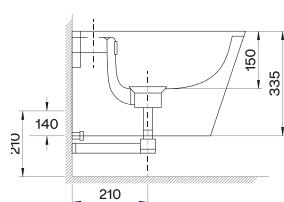

RIMLESS EASY CLEAN

SOFT CLOSE

Bidé suspenso

270213P

210.00€

+ PRODUTOS COMPLEMENTARES / OPCIONAIS

Estrutura SLIM

Para aplicação de sanitas suspensas