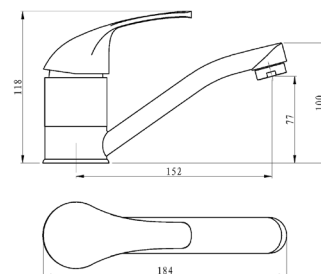

Aplicação à banca

120609

28.00 €

Acessórios incluídos

Ligações malha de aço - Kit de fixação

Acabamentos **CR** Cromo Brilhante

Misturadora Cozinha

Aplicação à banca