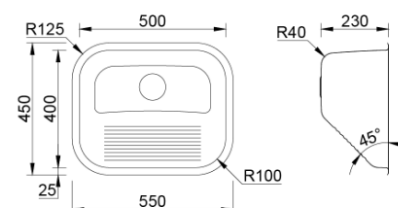

Aplicação 

ACQUAVIVA

PL	210727	245.00 €
----	--------	----------

Acessórios incluídos

Sifão/Válvula manual de cesta

Acabamentos  Profundidade Cuba: 230

Aplicação 

BOX LUX 17