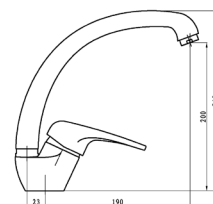

Acabamentos **CR** Cromo Brilhante

Misturadora Cozinha

Aplicação à banca

120610

36.00 €

Acessórios incluídos

Ligações malha de aço - Kit de fixação

Acabamentos **CR** Cromo Brilhante