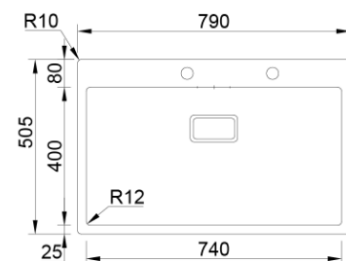

BOX LUX 76

	210195	930.00 €

Acessórios incluídos
Sifão/Válvula manual de cesta

Opcional **VÁLVULA DE CESTA** **891.00 €** Profundidade Cuba: 200

Aplicação