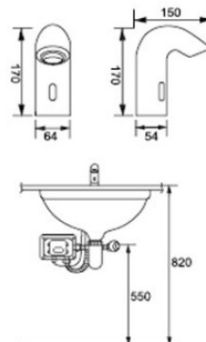

Electrónica de Lavatório

182052

216.20 €

Acessórios incluídos

Ligações malha de aço com 35mm - Kit de fixação

Acabamentos

CR Cromo Brilhante

Electrónica de Lavatório