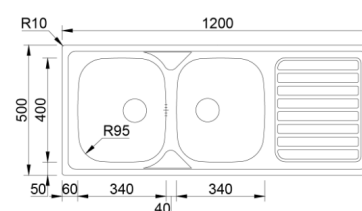

Acessórios incluídos

Sifão/Válvula manual de cesta

Acabamentos ☐ PL ☐ NP Profundidade Cuba: 150/150

Aplicação