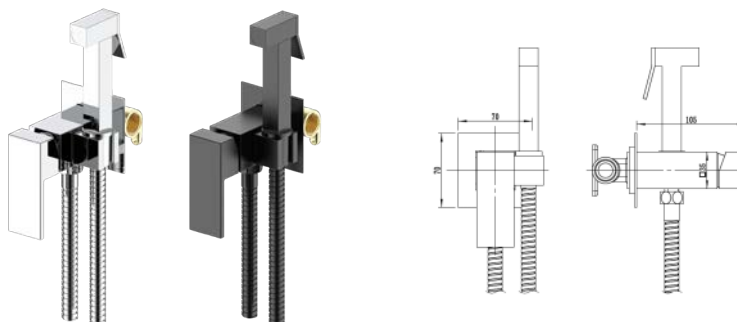

Chuveiros higiénicos QUAD.

Aplicação encastrada com 2 águas.
Corpo e chuveiro em latão.

CR	110146	53.30 €
PR	110146P	57.00 €

Acabamentos

CR Cromo Brilhante

PR Preto Mate