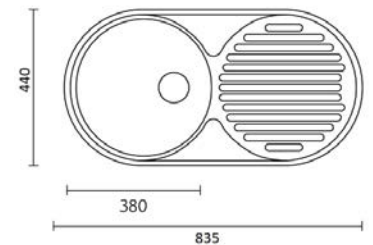

SEMI-DUETO

PL 219907 106.20 €

Acessórios incluídos
Sifão/Válvula manual de cesta

Acabamentos PL Profundidade Cuba: 150

Aplicação