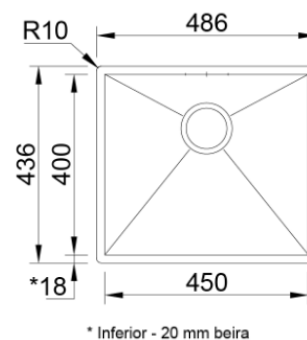

BOX LINE 16

	210130	297.00 €
	210130-2	233.00 €

Acessórios incluídos
Sifão/Válvula manual de cesta

Profundidade Cuba: 200

Aplicação

BOX LINE 34

	210132	349.00 €
	210132-2	284.00 €

Acessórios incluídos
Sifão/Válvula manual de cesta

Profundidade Cuba: 200

Aplicação

BOX LINE 40

	210134	362.00 €
	210134-2	297.00 €

Acessórios incluídos
Sifão/Válvula manual de cesta

Profundidade Cuba: 200

Aplicação

BOX LINE 45

	210136	362.00 €
	210136-2	297.00 €

Acessórios incluídos
Sifão/Válvula manual de cesta

Profundidade Cuba: 200

Aplicação