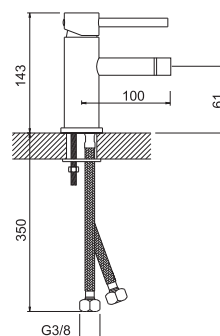

Acessórios incluídos

Ligações malha de aço - Kit de fixação

Acabamentos **PR** Preto Mate

Ø 35 10un