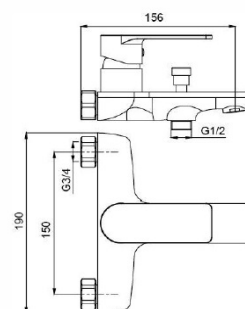

Acessórios incluídos

Chuveiro de mão cilíndrico - Ligaçãõ flexível de 150cm - Suporte de chuveiro

Acabamentos PR Preto Mate

Ø 35 10un