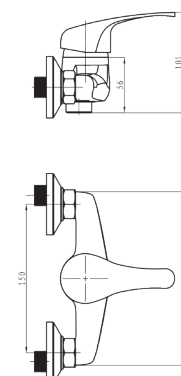

Misturadora Duche

120606

42.00 €

Acessórios incluídos
Chuveiro de mão cilíndrico - Ligaçã flexível de 150cm - Suporte de chuveiro

Acabamentos CR Cromo Brilhante

Ø 40 10un