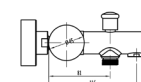

Acessórios incluídos

Chuveiro de mão cilíndrico - Ligaçao flexível de 150cm - Suporte de chuveiro

Acabamentos **PR** Preto Mate

Ø 35 10un