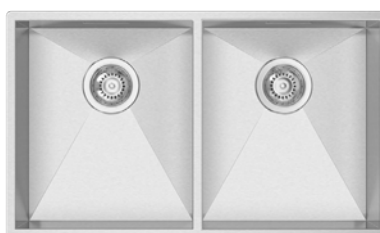

	210058	582.00 €
	210057	582.00 €

Acessórios incluídos
Sifão/Válvula manual de cesta

Profundidade Cuba: 200/150

Aplicação   

BOX LINE 75

	210061	559.00 €
	210062-1	559.00 €

Acessórios incluídos
Sifão/Válvula manual de cesta