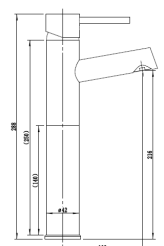

Acessórios incluídos

Ligações malha de aço - Kit de fixação

Acabamentos **CR** Cromo Brilhante

Ø 35 10un