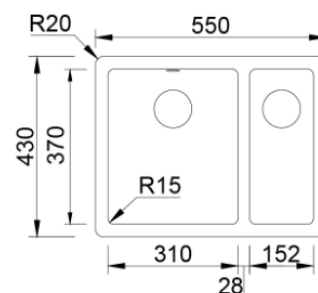

COMPOSITE DUO 60

AS	210037	438.00 €
AL	210038	438.00 €
NE	210039	438.00 €

Acessórios incluídos
Sifão/Válvula manual de cesta

Acabamentos **AL** **NE** **AS** Profundidade Cuba: 200/130

Aplicação