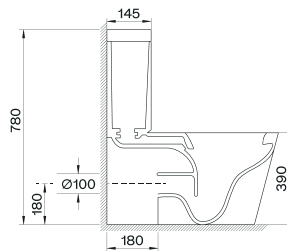

270210P

350.00€

Artigo fornecido em **2 embalagens:**
Sanita + Tanque

EASY TAKE-OFF

RIMLESS EASY CLEAN

SOFT CLOSE

SAÍDA À PAREDE OU CHÃO C/ CURVA TÉCNICA

Bidé ao chão