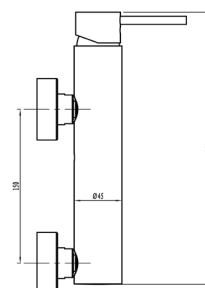

Acess rios incl idos

Chuveiro de m o cil ndrico - Liga o flex vel de 150cm - Suporte de chuveiro

Acabamentos **CR** Cromo Brilhante

Ø 35 10un