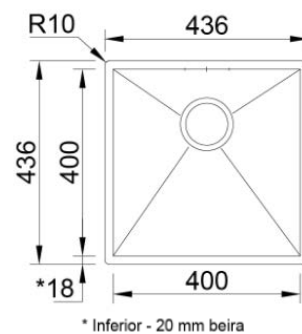

Acessórios incluídos
Sifão/Válvula manual de cesta

Profundidade Cuba: 200

Aplicação

BOX LINE 40

	210134	362.00 €
	210134-2	297.00 €

Acessórios incluídos
Sifão/Válvula manual de cesta

Profundidade Cuba: 200

Aplicação