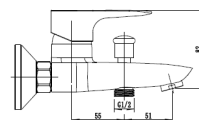

Acessórios incluídos

Chuveiro de mão cilíndrico - Ligaç o flex vel de 150cm - Suporte de chuveiro

Acabamentos **CR** Cromo Brilhante

🚰 Ø 35 📦 10un