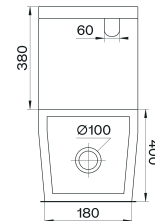

270210P

350.00€

Artigo fornecido em **2 embalagens:**
Sanita + Tanque

EASY TAKE-OFF

RIMLESS EASY CLEAN

SOFT CLOSE

SAÍDA À PAREDE OU CHÃO C/ CURVA TÉCNICA

Bidé ao chão