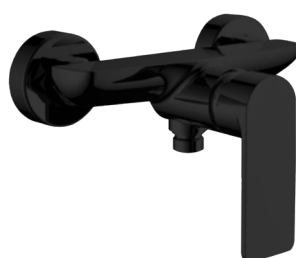

Ø 35 10un

Misturadora Duche

141126

110.90 €

Acessórios incluídos

Chuveiro de mão cilíndrico - Ligaçãõ flexível de 150cm - Suporte de chuveiro

Acabamentos PR Preto Mate

Ø 35 10un