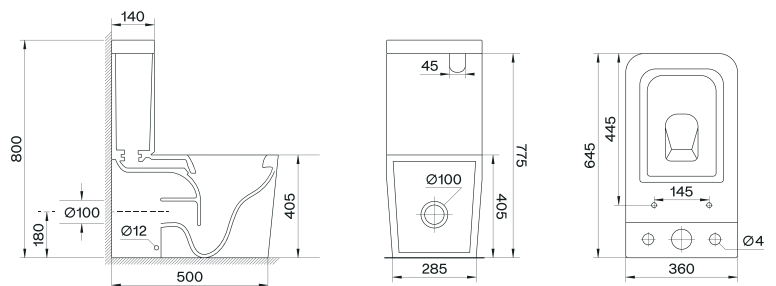

270214

270.00€

Artigo fornecido em **2 embalagens:**
Sanita + Tanque

EASY
TAKE-OFF

RIMLESS
EASY CLEAN

SOFT
CLOSE

SAÍDA A PAREDE OU
CHÃO C/ CURVA TÉCNICA

Bidé ao chão