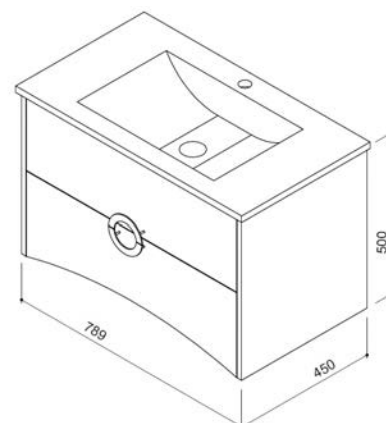

Cores disponíveis

Branco / Branco
Branco / Preto
Branco / Cinza