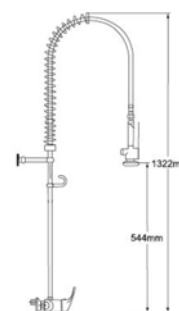

Ligações malha de aço - Kit de fixação

Acabamentos CR Cromo Brilhante

Misturadora Cozinha Industrial

140021

304.30 €

Acessórios incluídos

Ligações malha de aço - Kit de fixação

Acabamentos CR Cromo Brilhante