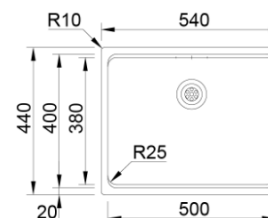

Acessórios incluídos

Tábua VERSUS - Sifão/Válvula manual de cesta

Acabamentos PL