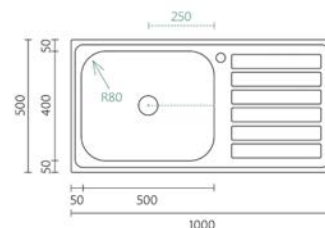

Aplicação

BALANCE 100-34

PL 219013 106.90 €

Acessórios incluídos
Sifão/Válvula manual de cesta

Acabamentos PL Profundidade Cuba: 160