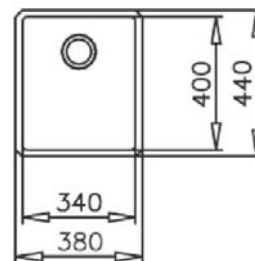

	219026	362.00 €
	219027	362.00 €

Acessórios incluídos
Sifão/Válvula manual de cesta

Acabamentos **ST** Profundidade Cuba: 200

Aplicação

BOLD 34

	219028	359.00 €
	219029	359.00 €

Acessórios incluídos

Sifão/Válvula manual de cesta