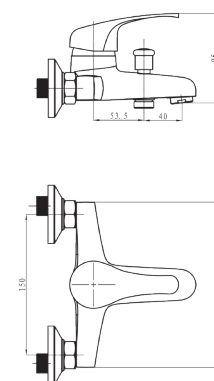

Misturadora Banheira

120605

48.00 €

Acessórios incluídos
Chuveiro de mão cilíndrico - Ligaçã flexível de 150cm - Suporte de chuveiro

Acabamentos CR Cromo Brilhante

Ø 40 10un

Misturadora Duche

120606