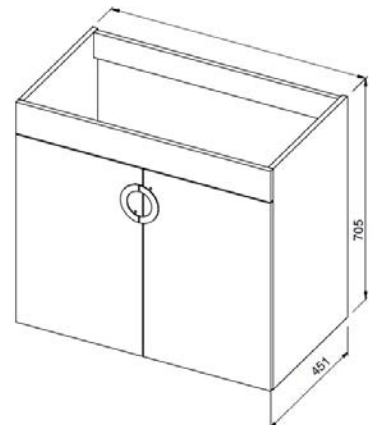

Cores disponíveis

Branco