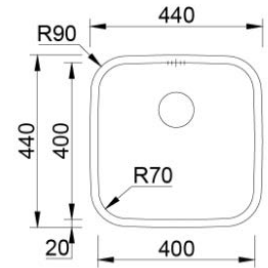

Acabamentos PL NP **Profundidade Cuba: 160**

Aplicação

INDUS 40

PL	210716	149.00 €
----	--------	----------

Acessórios incluídos
Sifão/Válvula manual de cesta

Acabamentos PL **Profundidade Cuba: 245**

Aplicação