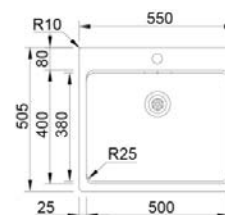

UNA REVERSE 60

PL 211962 473.00 €

Acessórios incluídos
Tábua VERSUS - Sifão/Válvula manual de cesta

Acabamentos PL Profundidade Cuba: 200/150

Aplicação

UNA REVERSE 65

PL 211964 478.00 €

Acessórios incluídos
Tábua VERSUS - Sifão/Válvula manual de cesta

Acabamentos PL Profundidade Cuba: 200/150

Aplicação

UNA REVERSE 81

PL 211966 486.00 €

Acessórios incluídos
Tábua VERSUS - Sifão/Válvula manual de cesta

Acabamentos PL Profundidade Cuba: 200/150

Aplicação

UNA 75

PL 211969 374.00 €

Acessórios incluídos
Tábua VERSUS - Sifão/Válvula manual de cesta

Acabamentos PL Profundidade Cuba: 200/200

Aplicação

UNA 46

PL 211970 226.00 €

Acessórios incluídos
Tábua VERSUS - Sifão/Válvula manual de cesta

Acabamentos PL Profundidade Cuba: 200

Aplicação

UNA 57

PL 211972 232.00 €

Acessórios incluídos
Tábua VERSUS - Sifão/Válvula manual de cesta

Acabamentos PL Profundidade Cuba: 200

Aplicação