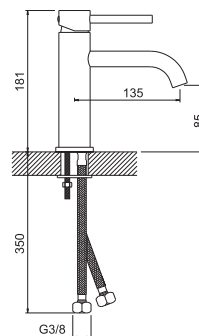

Misturadora Lavatório

141161

72.50 €

Acessórios incluídos

Ligações malha de aço - Kit de fixação

Acabamentos **PR** Preto Mate

Ø 35 10un