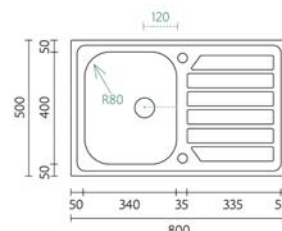

Aplicação

BALANCE 80-2

PL 219016 109.10 €

Acessórios incluídos
Sifão/Válvula manual de cesta

Acabamentos PL Profundidade Cuba: 160/160

Aplicação

MEZZO 120

PL 219001 244.40 €