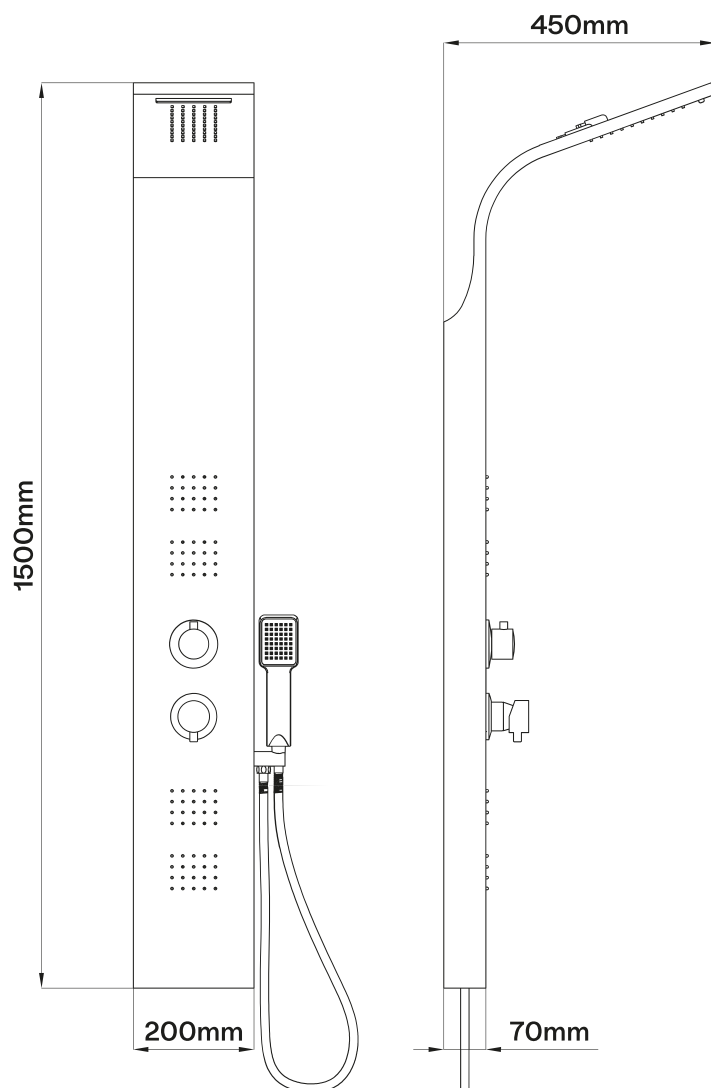

ÂMBAR

Coluna de duche com cascata e jets

Especificações técnicas

- Chuveiro de teto com 5*10 jets e cascata
- Jets horizontais (corpo) com 5*10 jets na parte superior e inferior
- Distribuidor em latão
- Cartucho mecânico
- Chuveiro de mão com ligação de 1,5m

Acabamentos

CR Cromo Brilhante

PR Preto Mate

CR	232010	220.00 €
PR	232012	230.00 €