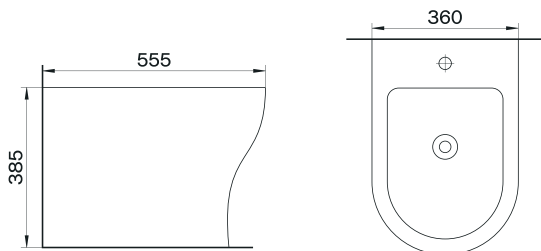

Bidé ao chão

270219

130.00€