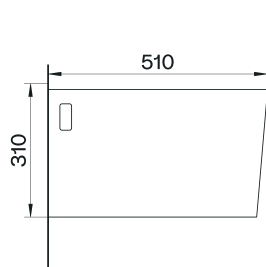

Bidé suspenso

270217

145.00€