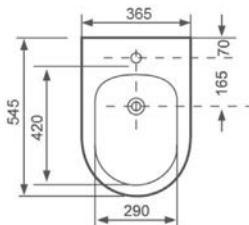

Bidé ao chão

270211P

210.00€