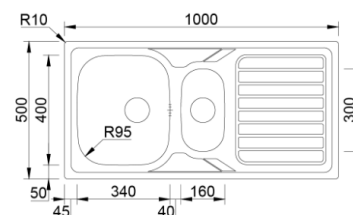

Acessórios incluídos

Sifão/Válvula manual de cesta

Acabamentos ☐ PL ☐ NP Profundidade Cuba: 160/90

Aplicação

OKIO LINE 120

PL	211309	130.00 €
NP	211312	116.00 €