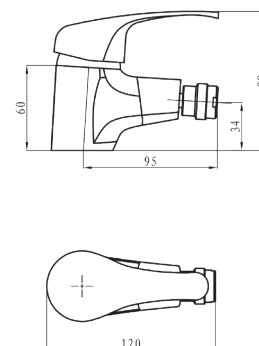

Acabamentos CR Cromo Brilhante

Ø 40 10un

Misturadora Bidé

120603

29.00 €

Acessórios incluídos
Ligações malha de aço - Kit de fixação

Acabamentos CR Cromo Brilhante

Ø 40 10un