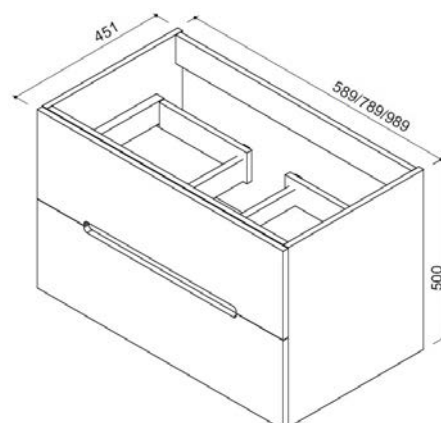

Cores disponíveis

Branco / Branco
Branco / Preto
Branco / Cinza
Branco / Vermelho