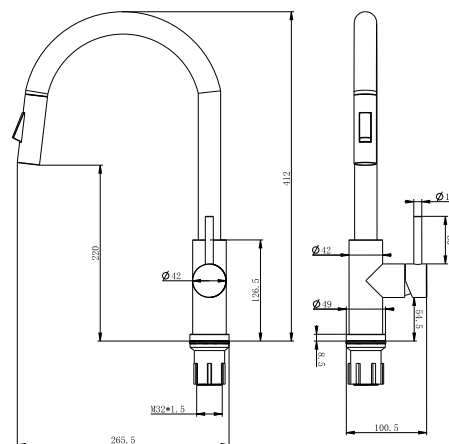

Misturadora Cozinha

Aplicação à banca

110939

70.00 €

Especificações técnicas

- Chuveiro retrátil com 2 funções
- Acabamento inox escovado
- Ligações malha de aço e kit fixação incluídos
- Cartucho cerâmico

Acabamentos

CR Inox Escovado