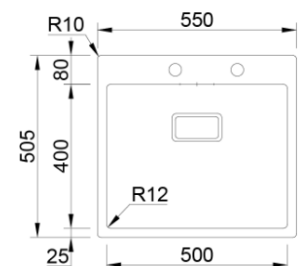

BOX LUX 57

	210194	621.00 €

Acessórios incluídos
Sifão/Válvula manual de cesta

Opcional **VÁLVULA DE CESTA** **569.00 €**

Profundidade Cuba: 200

Aplicação