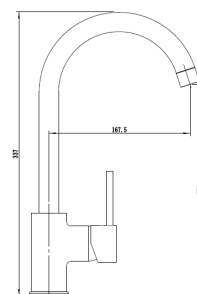

Misturadora Cozinha

Inox - Aplicação à banca

110110-1P

48.00 €

Acessórios incluídos

Ligações malha de aço - Kit de fixação

Acabamentos **PR** Preto Mate