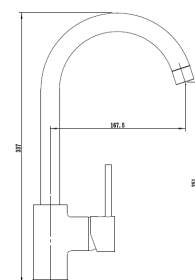

Acessórios incluídos

Ligações malha de aço - Kit de fixação

Acabamentos CR Cromo Brilhante