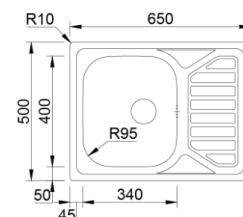

Acessórios incluídos

Sifão/Válvula manual de cesta

Acabamentos PL Profundidade Cuba: 200/200

Aplicação

OKIO LINE 65

PL	211320	99.00 €
NP	211320-1	91.00 €

Acessórios incluídos
Sifão/Válvula manual de cesta

Acabamentos **PL** **NP** Profundidade Cuba: 160