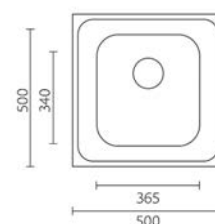

Acessórios incluídos

Sifão/Válvula manual de cesta

Acabamentos Profundidade Cuba: 150

Aplicação