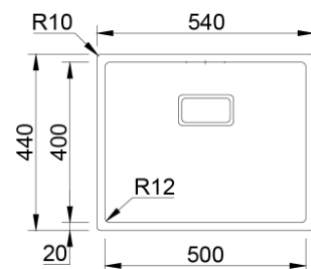

BOX LUX 50

	210176	349.00 €
	210175	349.00 €

Acessórios incluídos
Sifão/Válvula manual de cesta

Opcional **VÁLVULA DE CESTA** **336.00 €**

Profundidade Cuba: 200

Aplicação