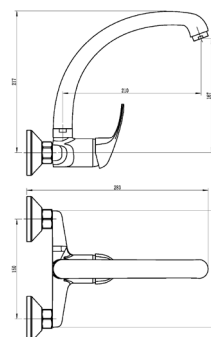

Misturadora Cozinha

Aplicação à parede

120608

43.00 €

Acessórios incluídos

Ligações malha de aço - Kit de fixação

Acabamentos

CR Cromo Brilhante