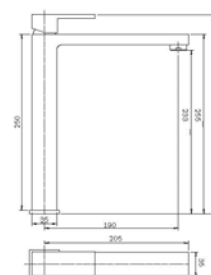

Acessórios incluídos

Ligações malha de aço - Kit de fixação

Acabamentos CR Cromo Brilhante

Ø 25 10un