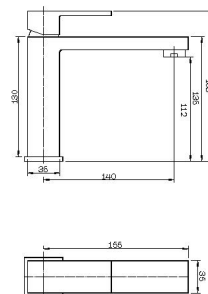

Misturadora Lavatório

111502

63.00 €

Acessórios incluídos

Ligações malha de aço - Kit de fixação

Acabamentos CR Cromo Brilhante

Ø 25 10un