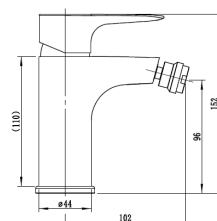

Acessórios incluídos

Ligações malha de aço - Kit de fixação

Acabamentos **CR** Cromo Brilhante

🚰 Ø 35 📦 10un