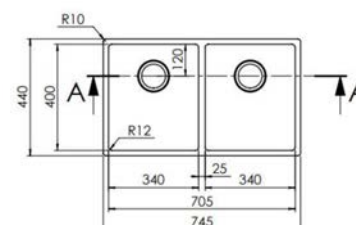

BOLD 34-34

	219032	890.00 €
	219033	890.00 €

Acessórios incluídos

Sifão/Válvula manual de cesta

Acabamentos Profundidade Cuba: 200/200

Aplicação

BOLD 34-17

	219034	862.00 €
	219035	862.00 €