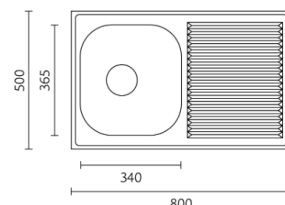

Acessórios incluídos

Sifão/Válvula manual de cesta

Acabamentos Profundidade Cuba: 150

Aplicação

PIO BAR

38*38	219908	42.80 €
38*38	219908-01	37.20 €

● S/ MARCA