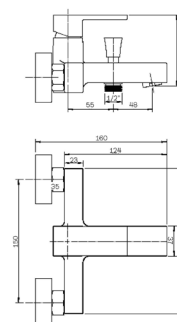

Ø 25 10un

Misturadora Banheira

111505

84.00 €

Acessórios incluídos

Chuveiro de mão cilíndrico - Ligaçãõ flexível de 150cm - Suporte de chuveiro

Acabamentos CR Cromo Brilhante

Ø 25 10un