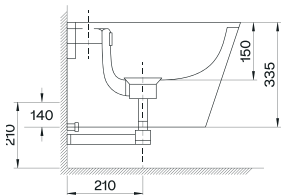

RIMLESS EASY CLEAN

SOFT CLOSE

Bidé suspenso

270213

150.00€

+ PRODUTOS COMPLEMENTARES / OPCIONAIS

Estrutura SLIM

Para aplicação de sanitas suspensas