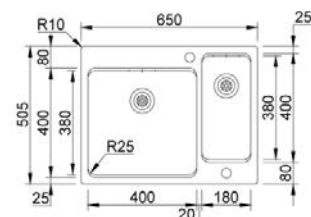

Acabamentos PL Profundidade Cuba: 200/150

Aplicação

UNA REVERSE 65

PL 211964 478.00 €

Acessórios incluídos
Tábua VERSUS - Sifão/Válvula manual de cesta

Acabamentos PL Profundidade Cuba: 200/150

Aplicação

UNA REVERSE 81