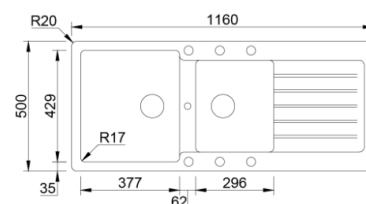

COMPOSITE 116

AS	210016	365.00 €
AL	210017	365.00 €
NE	210018	365.00 €

Acessórios incluídos

Sifão/Válvula manual de cesta

Acabamentos **AL** **NE** **AS** Profundidade Cuba: 200/200

Aplicação