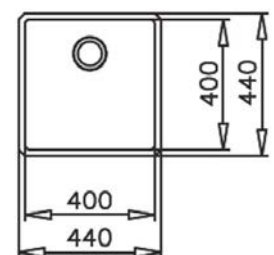

BOLD 40

	219026	362.00 €
	219027	362.00 €

Acessórios incluídos
Sifão/Válvula manual de cesta

Acabamentos **ST** Profundidade Cuba: 200

Aplicação