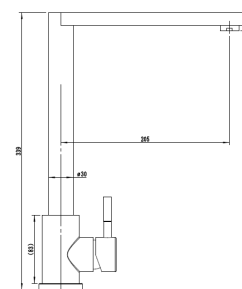

Acabamentos CR Inox Escovado

Misturadora Cozinha

Aplicação à banca

110935

76.00 €

Acessórios incluídos

Ligações malha de aço - Kit de fixação

Acabamentos CR Inox Escovado