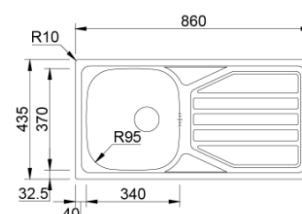

OKIO LINE 85

NP	211314-1	52.00 €

Acessórios incluídos
Sifão/Válvula manual de cesta

Acabamentos **NP** Profundidade Cuba: 160