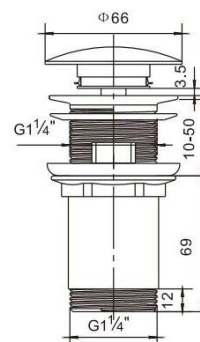

Válvula Lavatório Espelho Largo

Composição de materiais em zamak (ZM) ou latão (LT). Sistema click-clack 1 1/4"

ZM	470202	8.00 €
LT	470202-1	11.00 €

Acabamentos CR Cromo Brilhante 50un