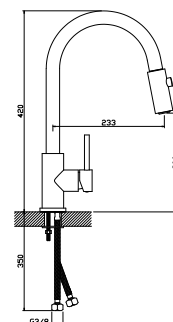

Acessórios incluídos

Ligações malha de aço - Kit de fixação

Acabamentos **PR** Preto Mate