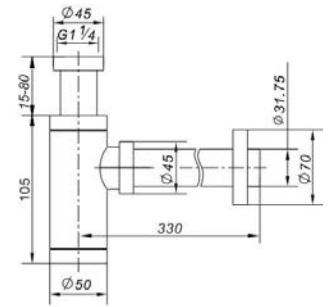

Sifão Cilíndrico

Para aplicação em lavatório 1 1/4"

CR	470092	16.00 €
PR	470094P	19.00 €

Acabamentos **CR** Cromo Brilhante
PR Preto Mate

25un