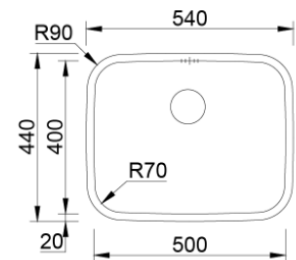

INDUS 50

PL	210718	162.00 €

Acessórios incluídos
Sifão/Válvula manual de cesta

Acabamentos ☐ PL **Profundidade Cuba: 245**