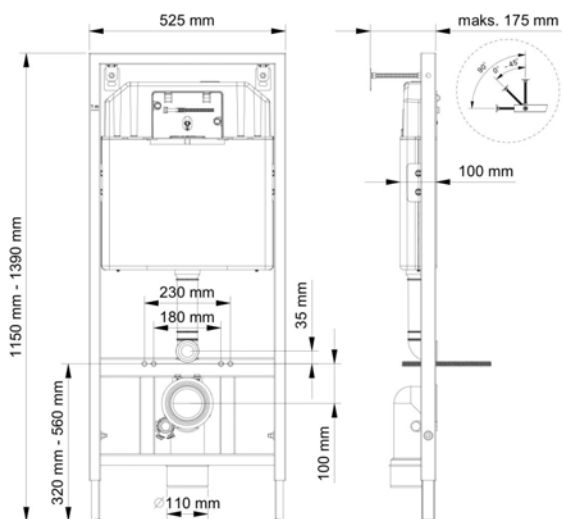

Estrutura para sanita suspensa

Permite a aplicação em paredes de alvenaria e pladur.

270405

140.00€

*O preço apresentado não inclui placa de descarga.

Peso máximo suportado: 400kg

CARACTERÍSTICA	DESCRIÇÃO
Estrutura	Pré montada
Capacidade do Tanque	10L máximo
Profundidade do Tanque	80mm
Espessura Total	100mm
Descarga	Dupla, 3/6L
Ligação ao Abastecimento de Água	1/2"
Insonorização de Descarga	1a classe de acordo com a norma EN 14124
Pressão	3 bar (0.3 MPa)
Volume Máximo de Descarga	9.0 dB
Taxa de Fluxo	9 L/min
Resistência	Alta resistência a impactos e choque térmico, devido à composição com polímeros de impacto
Isolamento	Styropor para melhoria dos níveis acústicos e prevenção de condensação