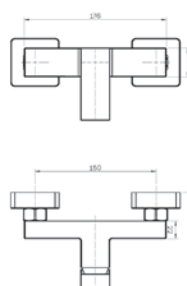

Misturadora Duche

141156

100.00 €

Acessórios incluídos

Chuveiro de mão cilíndrico - Ligaç o flexível de 150cm - Suporte de chuveiro

Acabamentos **PR** Preto Mate

Ø 25 10un

Misturadora Lavatório