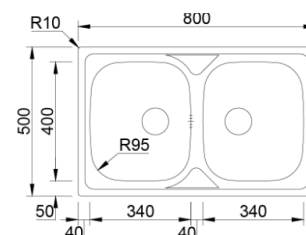

Acabamentos PL NP Profundidade Cuba: 140/140

Aplicação

OKIO LINE 80BB

PL	211317	116.00 €
NP	211317-1	97.00 €

Acessórios incluídos

Sifão/Válvula manual de cesta

Acabamentos PL NP Profundidade Cuba: 160/160

Aplicação