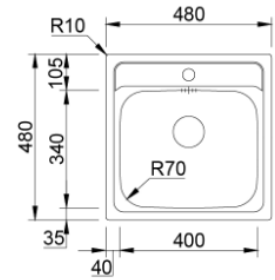

NEW MANAUS

PL	210750P	85.00 €
NP	210750NP	64.00 €

Acessórios incluídos
Sifão/Válvula manual de cesta

Acabamentos ☐ PL ☐ NP **Profundidade Cuba: 160**

Aplicação

INDUS 40

PL	210716	149.00 €

Acessórios incluídos
Sifão/Válvula manual de cesta

Acabamentos ☐ PL **Profundidade Cuba: 245**