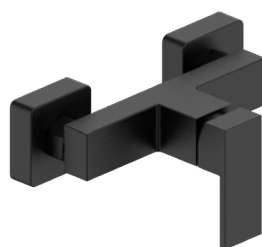

Misturadora Duche

141156

100.00 €

Acessórios incluídos

Chuveiro de mão cilíndrico - Ligaç o flexível de 150cm - Suporte de chuveiro

Acabamentos **PR** Preto Mate

Ø 25 10un

Misturadora Lavatório