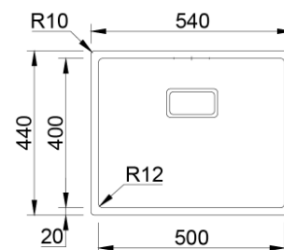

BOX LUX 50 PVD

CO	210176CO	756.00 €
GR	210176GR	756.00 €

Acessórios incluídos
Sifão/Válvula manual de cesta

Acabamentos **CO** **GR**

Profundidade Cuba: 200

Aplicação