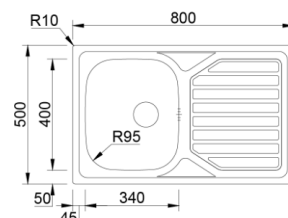

OKIO LINE 80

PL	211313	87.00 €
NP	211313-1	74.00 €

Acessórios incluídos
Sifão/Válvula manual de cesta

Acabamentos **PL** **NP** Profundidade Cuba: 160