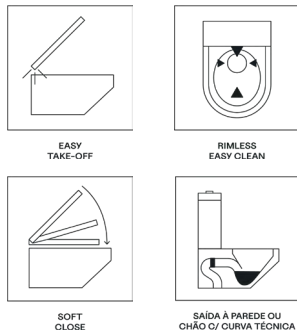

SÉRIE LUSA

Conjunto completo de chão

Especificações técnicas

- Descarga ao chão / parede (curva em S)
- Tampo em termodur c/ queda amortecida
- Clipoff para fácil remoção do tampo
- Mecanismo de descarga dual
- Descarga RIMLESS

270210

260.00€

Artigo fornecido em **2 embalagens:**
Sanita + Tanque