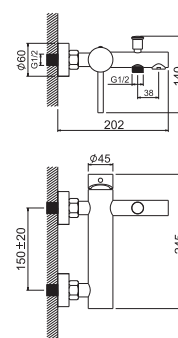

141165

117.70 €

Acessórios incluídos

Chuveiro de mão cilíndrico - Ligaç o flexível de 150cm - Suporte de chuveiro

Acabamentos **PR** Preto Mate

Ø 35 10un

Misturadora Duche

141166