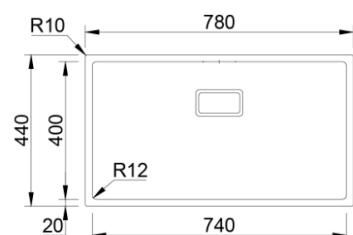

Opcional **VÁLVULA DE CESTA** **569.00 €**

Profundidade Cuba: 200

Aplicação

BOX LUX 74

	210197	426.00 €
	210197-2	426.00 €

Acessórios incluídos
Sifão/Válvula manual de cesta

Opcional **VÁLVULA DE CESTA** **413.00 €**