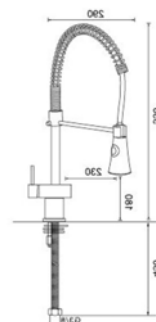

Ligações malha de aço - Kit de fixação

Acabamentos **PR** Preto Mate

Misturadora Cozinha Semi-Industrial

140007-1

151.80 €

Acessórios incluídos

Ligações malha de aço - Kit de fixação

Acabamentos CR Cromo Brilhante