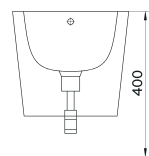

RIMLESS EASY CLEAN

SOFT CLOSE

Bidé suspenso

270213

150.00€

+ PRODUTOS COMPLEMENTARES / OPCIONAIS

Estrutura SLIM

Para aplicação de sanitas suspensas