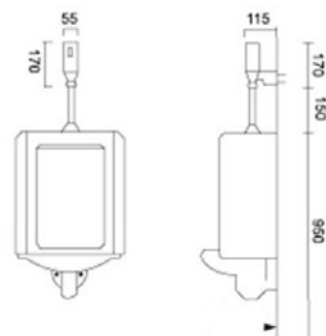

Acabamentos

CR Cromo Brilhante