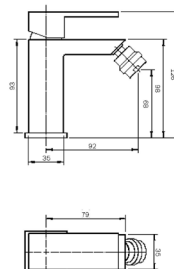

Ø 25 10un

Misturadora Banheira

141155

110.00 €

Acessórios incluídos

Chuveiro de mão cilíndrico - Ligaç o flexível de 150cm - Suporte de chuveiro

Acabamentos **PR** Preto Mate

Ø 25 10un