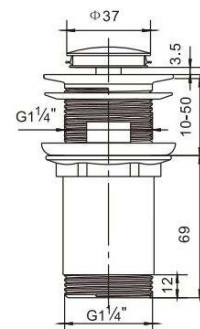

Válvula Lavatório

Composição de materiais em zamak (ZM) ou latão (LT). Sistema click-clack 1 1/4"

ZM	470201-1	6.50 €
LT	470206	9.50 €

Acabamentos CR Cromo Brilhante 50un