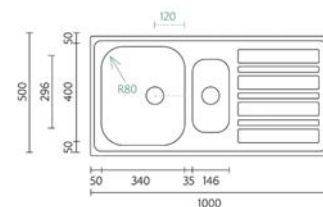

MEZZO 100-15

PL 219003 232.70 €

Acessórios incluídos
Sifão/Válvula manual de cesta

Acabamentos PL Profundidade Cuba: 200/150

Aplicação