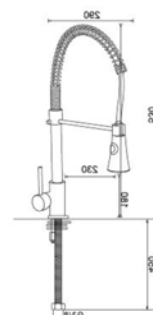

Acessórios incluídos

Ligações malha de aço - Kit de fixação

Acabamentos CR Cromo Brilhante