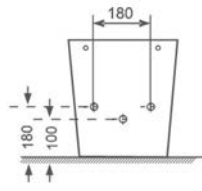

Bidé ao chão

270211P

210.00€