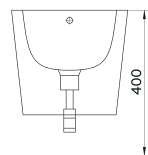

RIMLESS EASY CLEAN

SOFT CLOSE

Bidé suspenso

270213P

210.00€

+ PRODUTOS COMPLEMENTARES / OPCIONAIS

Estrutura SLIM

Para aplicação de sanitas suspensas