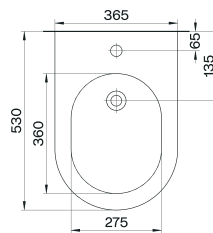

RIMLESS EASY CLEAN

SOFT CLOSE

Bidé suspenso

270213

150.00€

+ PRODUTOS COMPLEMENTARES / OPCIONAIS

Estrutura SLIM

Para aplicação de sanitas suspensas