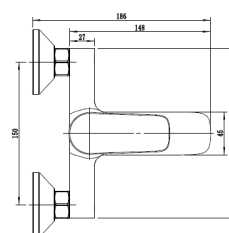

Acessórios incluídos

Chuveiro de mão cilíndrico - Ligaç o flex vel de 150cm - Suporte de chuveiro

Acabamentos **CR** Cromo Brilhante

🚰 Ø 35 📦 10un

Misturadora Duche

120636

60.00 €

Acess rios incl idos