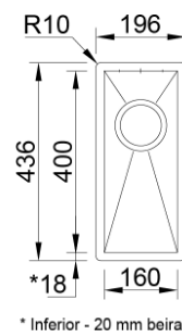

BOX LINE 16

	210130	297.00 €
	210130-2	233.00 €

Acessórios incluídos
Sifão/Válvula manual de cesta

Profundidade Cuba: 200

Aplicação

BOX LINE 34

	210132	349.00 €
	210132-2	284.00 €

Acessórios incluídos
Sifão/Válvula manual de cesta

Profundidade Cuba: 200