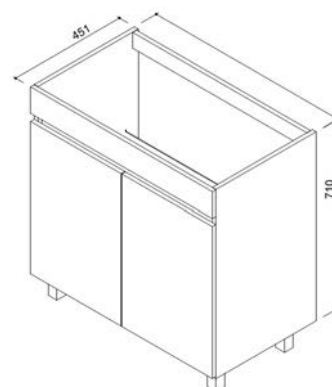

Cores disponíveis

Branco
Cambrian-Oak
Fresno Tea
Hercules
Joplin