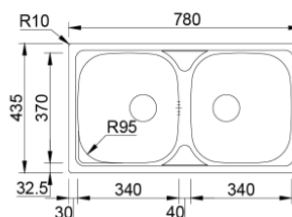

Acessórios incluídos

Sifão/Válvula manual de cesta

Acabamentos ☐ PL ☐ NP Profundidade Cuba: 140/140

Aplicação

OKIO LINE 80BB

PL	211317	116.00 €
NP	211317-1	97.00 €