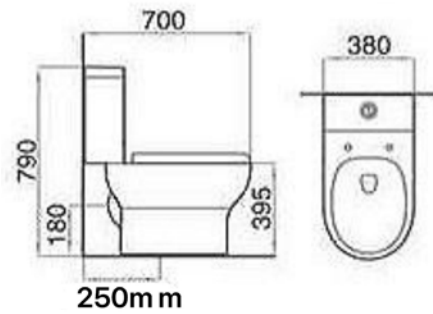

270218

180.00€

Artigo fornecido em **2 embalagens:**
Sanita + Tanque

EASY
TAKE-OFF

RIMLESS
EASY CLEAN

SOFT
CLOSE

Bidé ao chão

270219