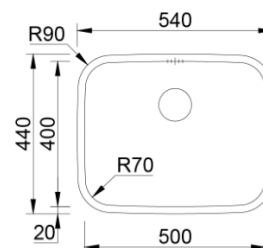

Acabamentos  **Profundidade Cuba: 200**

Aplicação  

BELÉM

	210707-1	147.00 €
	210707	114.00 €

Acessórios incluídos
Sifão/Válvula manual de cesta

Acabamentos  **Profundidade Cuba: 200**

Aplicação  

NEW PIO BAR