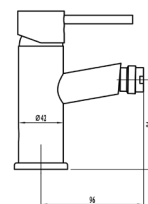

Acessórios incluídos

Ligações malha de aço - Kit de fixação

Acabamentos **CR** Cromo Brilhante

Ø 35 10un