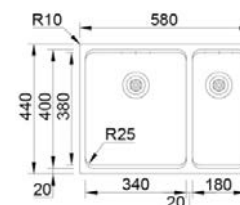

Tábua VERSUS - Sifão/Válvula manual de cesta

Acabamentos PL

Aplicação

UNA 55

PL 211957 368.00 €

Acessórios incluídos

Tábua VERSUS - Sifão/Válvula manual de cesta

Acabamentos PL