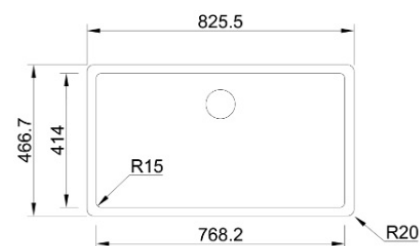

COMPOSITE 84B

AS	210034	409.00 €
AL	210035	409.00 €
NE	210036	409.00 €

Acessórios incluídos
Sifão/Válvula manual de cesta

Acabamentos **AL** **NE** **AS** Profundidade Cuba: 200

Aplicação