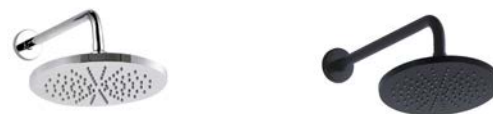

Duche Embutido 2 vias

Modelo cilíndrico nos acabamentos cromo e preto mate com saída de água em 2 vias.

Especificações técnicas

- Embutir à parede
- Saída de água de 2 vias
- Chuveiro de teto Ø 250
- Espelho do monocomando slim (2mm espessura)

CR	110126	150.00 €
PR	141180	180.00 €

Acabamentos

- CR Cromo Brilhante
- PR Preto Mate