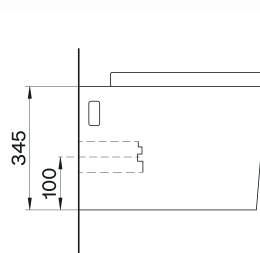

EASY TAKE-OFF

RIMLESS EASY CLEAN

SOFT CLOSE