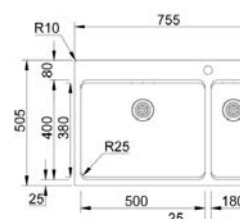

Acessórios incluídos

Tábua VERSUS - Sifão/Válvula manual de cesta

Acabamentos PL