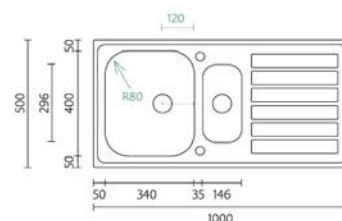

BALANCE 100-15

PL 219014 157.10 €

Acessórios incluídos
Sifão/Válvula manual de cesta

Acabamentos PL Profundidade Cuba: 160/150

Aplicação

BALANCE 80-1

PL 219015 96.80 €

Acessórios incluídos
Sifão/Válvula manual de cesta

Acabamentos PL Profundidade Cuba: 160