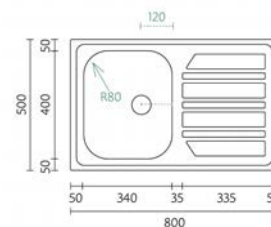

MEZZO 80-1

PL 219005 178.90 €

Acessórios incluídos
Sifão/Válvula manual de cesta

Acabamentos PL Profundidade Cuba: 200

Aplicação