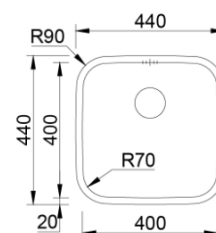

BAHIA

	210705-1	132.00 €
	210705	106.00 €

Acessórios incluídos
Sifão/Válvula manual de cesta

Acabamentos **Profundidade Cuba: 200**