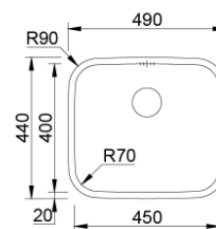

LAGUNA

	210725	140.00 €
	210724	114.00 €

Acessórios incluídos
Sifão/Válvula manual de cesta

Acabamentos **Profundidade Cuba: 200**