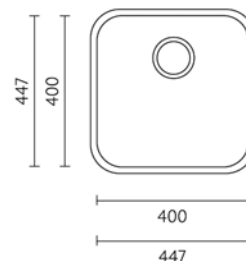

IBERICO 40

	219054	127.00 €
	219055	127.00 €

Acessórios incluídos

Sifão/Válvula manual de cesta

Acabamentos Profundidade Cuba: 160

Aplicação

IBERICO 34

	219056	123.00 €
	219057	123.00 €