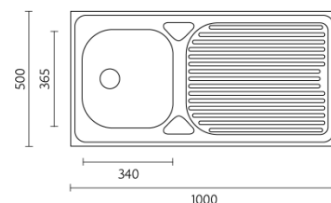

Acessórios incluídos

Sifão/Válvula manual de cesta

Acabamentos Profundidade Cuba: 150

Aplicação

M1080

80*50	219900	84.20 €
80*60	219900-0	93.70 €