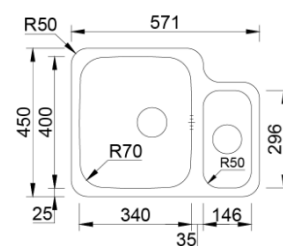

Aplicação

DUO 60

DIR.	210712	200.00 €
ESQ.	210712-1	200.00 €

Acessórios incluídos

Sifão/Válvula manual de cesta

Acabamentos  Profundidade Cuba: 200/150

Aplicação 

DUO 80