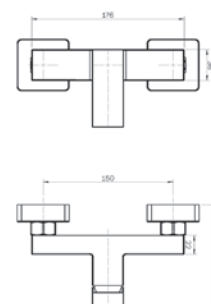

Acessórios incluídos

Chuveiro de mão cilíndrico - Ligaçãõ flexível de 150cm - Suporte de chuveiro

Acabamentos CR Cromo Brilhante

Ø 25 10un