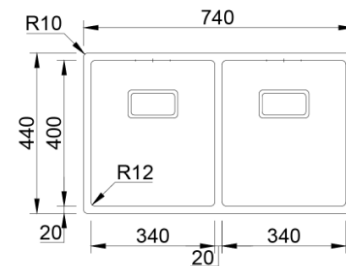

BOX LUX 75

	210184-1	745.00 €
	210184	745.00 €

Acessórios incluídos
Sifão/Válvula manual de cesta

Opcional **VÁLVULA DE CESTA** **710.00 €** Profundidade Cuba: 260/260

Aplicação