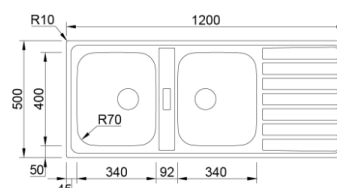

Acessórios incluídos

Sifão/Válvula manual de cesta

Acabamentos PL Profundidade Cuba: 200/200