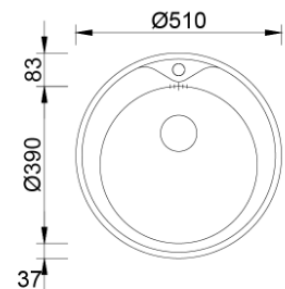

PIO REDONDO

PL	210621	92.00 €
NP	210621-1	75.00 €

Acessórios incluídos
Sifão/Válvula manual de cesta

Acabamentos ☐ PL ☐ NP **Profundidade Cuba: 175**

Aplicação

PIO MITHUS

	210806	95.00 €
	210708	95.00 €
	210623	82.00 €

Acessórios incluídos
Sifão/Válvula manual de cesta

Acabamentos ☐ PL **Profundidade Cuba: 175**