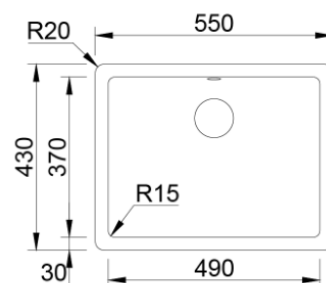

AS	210028	321.00 €
AL	210029	321.00 €
NE	210030	321.00 €

Acessórios incluídos
Sifão/Válvula manual de cesta

Acabamentos **AL** **NE** **AS** Profundidade Cuba: 200

Aplicação

COMPOSITE 50

AS	210031	355.00 €
AL	210032	355.00 €
NE	210033	355.00 €