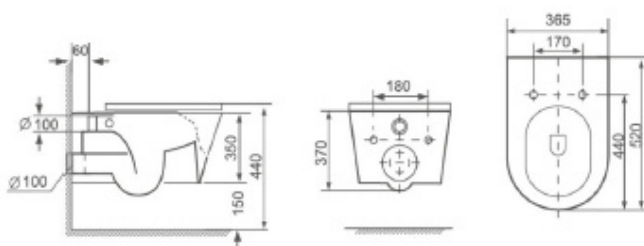

EASY TAKE-OFF

RIMLESS EASY CLEAN

SOFT CLOSE

Bidé suspenso

270213P

210.00€