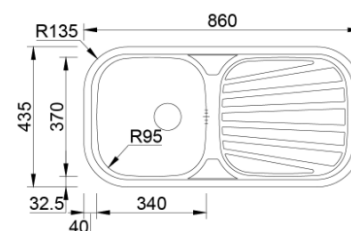

SEVILLA FLAT

PL	210601	104.00 €

Acessórios incluídos
Sifão/Válvula manual de cesta

Acabamentos **PL** Profundidade Cuba: 145