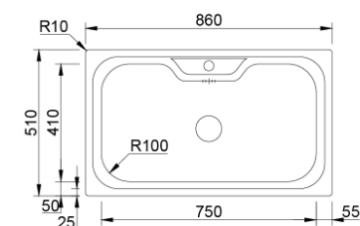

Sifão/Válvula manual de cesta

Acabamentos  Profundidade Cuba: 200/200

Aplicação 

BIG ONE

PL	210720	284.00 €
----	--------	----------

Acessórios incluídos

Sifão/Válvula manual de cesta

Acabamentos  Profundidade Cuba: 220