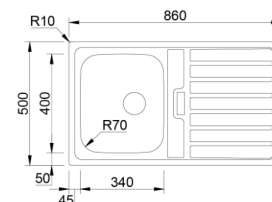

Acessórios incluídos

Sifão/Válvula manual de cesta

Acabamentos PL Profundidade Cuba: 200