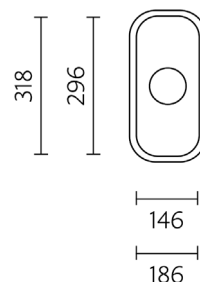

Acabamentos Profundidade Cuba: 150

Aplicação

M3120

120*50	219902	115.40 €
120*60	219903	115.40 €

Acessórios incluídos

Sifão/Válvula manual de cesta

Acabamentos  Profundidade Cuba: 150Aplicação 

M1100