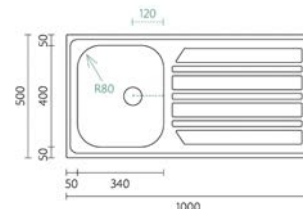

Aplicação

MEZZO 100-34

PL 219004 213.80 €

Acessórios incluídos
Sifão/Válvula manual de cesta

Acabamentos PL Profundidade Cuba: 200

Aplicação

MEZZO 100-15

PL 219003 232.70 €