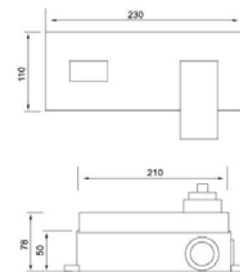

Acessórios incluídos

Caixa de pré-instalação incluída

Acabamentos CR Cromo Brilhante