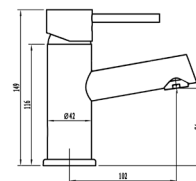

110101P

60.00 €

Acessórios incluídos

Ligações malha de aço - Kit de fixação

Acabamentos **PR** Preto Mate

Ø 35 10un

Misturadora Lavatório (cano alto)

110101-11P