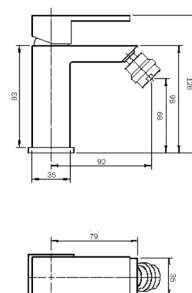

Ø 25 10un

Misturadora Banheira

111505

84.00 €

Acessórios incluídos

Chuveiro de mão cilíndrico - Ligaçãõ flexível de 150cm - Suporte de chuveiro

Acabamentos CR Cromo Brilhante

Ø 25 10un