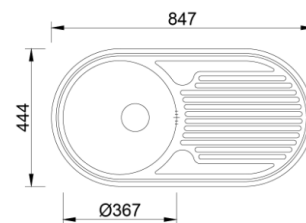

Aplicação

DUETO

PL	210609	91.00 €
NP	210609-1	85.00 €

Acessórios incluídos
Sifão/Válvula manual de cesta

Acabamentos **PL** **NP** Profundidade Cuba: 145/145

Aplicação

SEVILLA FLAT

PL	210601	104.00 €
----	--------	----------