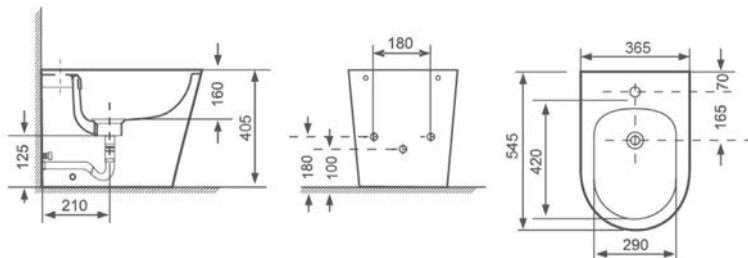

270210

260.00€

Artigo fornecido em **2 embalagens:**
Sanita + Tanque

Bidé ao chão

270211

145.00€

O design que transforma a sua casa de banho.

Eleve o design da sua casa de banho com uma sanita suspensa que combina elegância e eficiência. Siga a tendência da louça suspensa e desfrute da máxima higiene e facilidade de limpeza com o sistema RIMLESS, aliado ao conforto e modernidade.