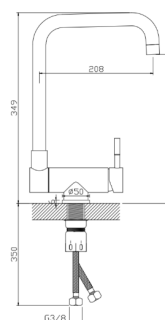

Acessórios incluídos

Ligações malha de aço - Kit de fixação

Acabamentos **PR** Preto Mate