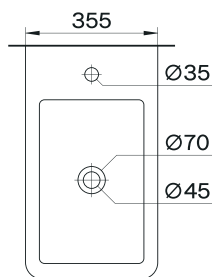

Bidé ao chão

270215

145.00€