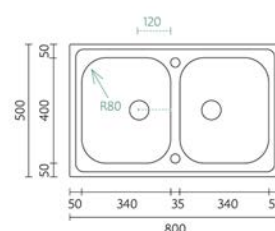

Aplicação

BALANCE 80-2

PL 219016 109.10 €

Acessórios incluídos
Sifão/Válvula manual de cesta

Acabamentos PL Profundidade Cuba: 160/160

Aplicação

MEZZO 120

PL 219001 244.40 €