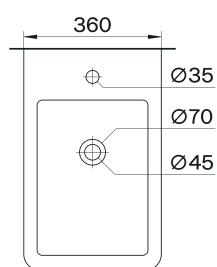

Bidé suspenso

270217

145.00€