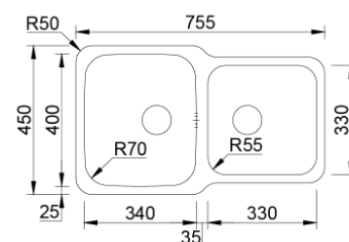

Acessórios incluídos

Sifão/Válvula manual de cesta

Acabamentos Profundidade Cuba: 200/200