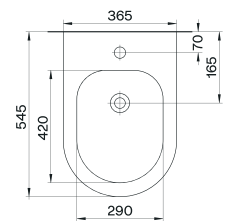

SÉRIE LUSA

Sanita suspensa

Especificações técnicas

- Aplicação à parede/suspensa
- Tampo em termodur c/ queda amortecida
- Clipoff para fácil remoção do tampo
- Descarga RIMLESS

270212

180.00€

Bidé suspenso

270213

150.00€

+ PRODUTOS COMPLEMENTARES / OPCIONAIS

Estrutura SLIM

Para aplicação de sanitas suspensas

Placa de descarga

Compatível com as estruturas VISAM e com vários acabamentos.

Estrutura p/ Bidé

Para aplicação de bidés suspensos