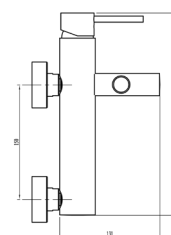

Acessórios incluídos

Chuveiro de mão cilíndrico - Ligaçao flexível de 150cm - Suporte de chuveiro

Acabamentos **PR** Preto Mate

Ø 35 10un