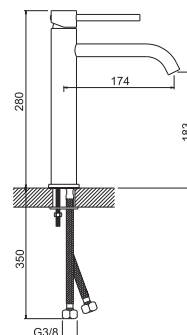

Acessórios incluídos

Ligações malha de aço - Kit de fixação

Acabamentos **PR** Preto Mate

Ø 35 10un