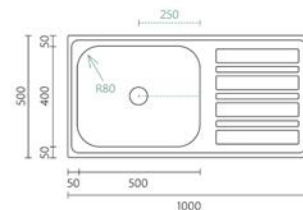

MEZZO 100-50

PL 219002 254.60 €

Acessórios incluídos
Sifão/Válvula manual de cesta

Acabamentos PL Profundidade Cuba: 200

Aplicação