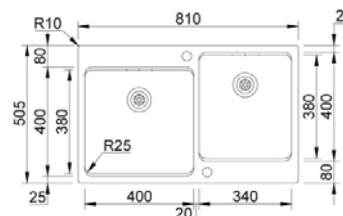

UNA REVERSE 81

PL 211966 486.00 €

Acessórios incluídos
Tábua VERSUS - Sifão/Válvula manual de cesta

Acabamentos PL Profundidade Cuba: 200/150