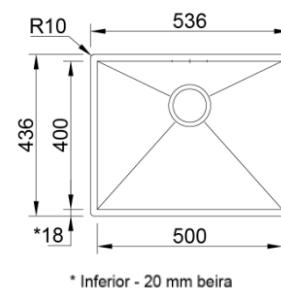

BOX LINE 45

	210136	362.00 €
	210136-2	297.00 €

Acessórios incluídos
Sifão/Válvula manual de cesta

Profundidade Cuba: 200

Aplicação

BOX LINE 50

	210138	368.00 €
	210138-2	303.00 €

Acessórios incluídos
Sifão/Válvula manual de cesta