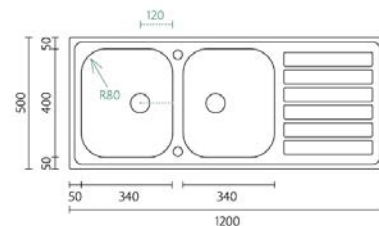

BALANCE 120

PL 219011 139.70 €

Acessórios incluídos
Sifão/Válvula manual de cesta

Acabamentos PL Profundidade Cuba: 160

Aplicação

BALANCE 100-50

PL 219012 144.00 €

Acessórios incluídos
Sifão/Válvula manual de cesta