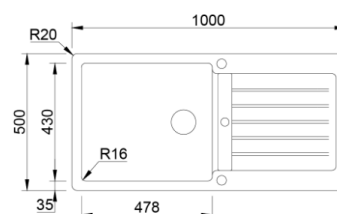

COMPOSITE 105

AS	210022	338.00 €
AL	210023	338.00 €
NE	210024	338.00 €

Acessórios incluídos

Sifão/Válvula manual de cesta

Acabamentos **AL** **NE** **AS** Profundidade Cuba: 200

Aplicação