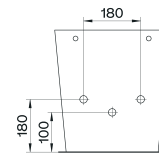

SÉRIE LUSA

Sanita suspensa

Especificações técnicas

- Aplicação à parede/suspensa
- Tampo em termodur c/ queda amortecida
- Clipoff para fácil remoção do tampo
- Descarga RIMLESS

270212

180.00€

Bidé suspenso

270213

150.00€

+ PRODUTOS COMPLEMENTARES / OPCIONAIS

Estrutura SLIM

Para aplicação de sanitas suspensas

Placa de descarga

Compatível com as estruturas VISAM e com vários acabamentos.

Estrutura p/ Bidé

Para aplicação de bidés suspensos