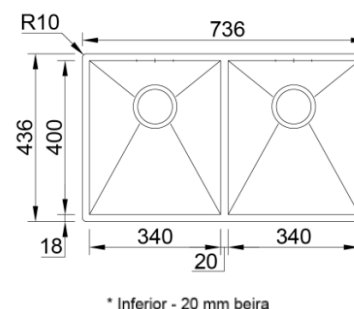

	210058	582.00 €
	210057	582.00 €

Acessórios incluídos
Sifão/Válvula manual de cesta

Profundidade Cuba: 200/150

Aplicação   

BOX LINE 75

	210061	559.00 €
	210062-1	559.00 €

Acessórios incluídos
Sifão/Válvula manual de cesta