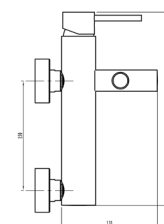

98.00 €

Acessórios incluídos

Chuveiro de mão cilíndrico - Ligaç o flexível de 150cm - Suporte de chuveiro

Acabamentos **CR** Cromo Brilhante

Ø 35 10un

Misturadora Duche

110106

89.00 €