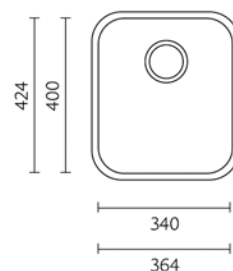

Acessórios incluídos

Sifão/Válvula manual de cesta

Acabamentos Profundidade Cuba: 160