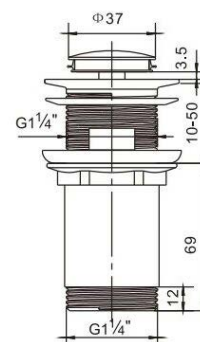

Válvula Lavatório

Composição de materiais em latão (LT). Sistema click-clack 1 1/4"

LT	470201-1P	12.00 €

Acabamentos PR Preto Mate 50un