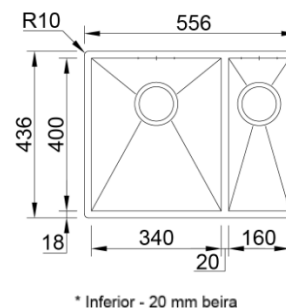

BOX LINE 65

	210058	582.00 €
	210057	582.00 €

Acessórios incluídos
Sifão/Válvula manual de cesta

Profundidade Cuba: 200/150

Aplicação