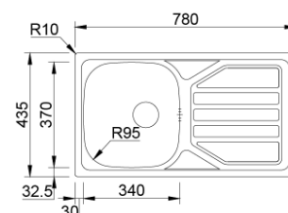

OKIO LINE 65

PL	211320	99.00 €
NP	211320-1	91.00 €

Acessórios incluídos
Sifão/Válvula manual de cesta

Acabamentos **PL** **NP** Profundidade Cuba: 160

Aplicação

OKIO LINE 78

NP	211321-1	52.00 €

Acessórios incluídos
Sifão/Válvula manual de cesta

Acabamentos **NP** Profundidade Cuba: 140

Aplicação

OKIO LINE 80

PL	211313	87.00 €
NP	211313-1	74.00 €

Acessórios incluídos
Sifão/Válvula manual de cesta

Acabamentos **PL** **NP** Profundidade Cuba: 160

Aplicação

OKIO LINE 85

NP	211314-1	52.00 €

Acessórios incluídos
Sifão/Válvula manual de cesta

Acabamentos **NP** Profundidade Cuba: 160

Aplicação

OKIO LINE 86

PL	211315	110.00 €
NP	211315-1	97.00 €

Acessórios incluídos
Sifão/Válvula manual de cesta

Acabamentos **PL** **NP** Profundidade Cuba: 160

Aplicação

OKIO LINE 103

PL	211328	110.00 €
NP	211328-1	97.00 €

Acessórios incluídos
Sifão/Válvula manual de cesta

Acabamentos **PL** **NP** Profundidade Cuba: 160

Aplicação