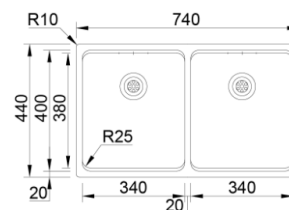

UNA 75

PL 211969 374.00 €

Acessórios incluídos
Tábua VERSUS - Sifão/Válvula manual de cesta

Acabamentos PL Profundidade Cuba: 200/200

Aplicação

UNA 46

PL 211970 226.00 €

Acessórios incluídos
Tábua VERSUS - Sifão/Válvula manual de cesta

Acabamentos PL Profundidade Cuba: 200