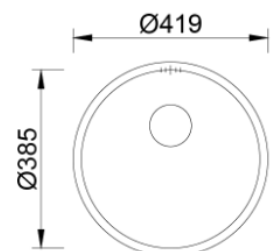

Aplicação

DUO 60

DIR.	210712	200.00 €
ESQ.	210712-1	200.00 €

Acessórios incluídos

Sifão/Válvula manual de cesta

Acabamentos  Profundidade Cuba: 200/150

Aplicação 

DUO 80