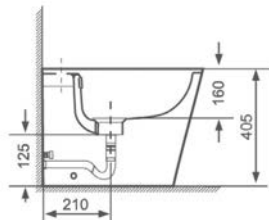

Bidé ao chão

270211P

210.00€